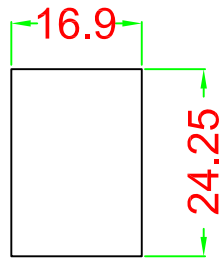

產品編號：37434

產品品名：BZ-KTWHZ-50

台製 RJ45 Type 元件邊框固定片 白色

Materials:

Plastic Body: Fireproof ABS UL-94V0

板厚建議 1.6mm

挖孔建議

先塞入一端

另一端要壓一下

壓入另一側以避免卡溝受損