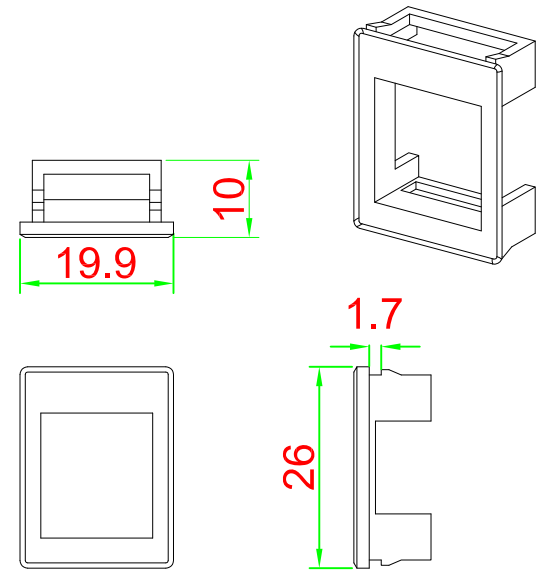

產品編號：37434

產品品名：BZ-KTWHZ-50

台製 RJ45 Type 元件邊框固定片 白色

Materials:

Plastic Body: Fireproof ABS UL-94V0

板厚建議 1.6mm

挖孔建議

先塞入一端

另一端要壓一下

壓入另一側以避免卡溝受損