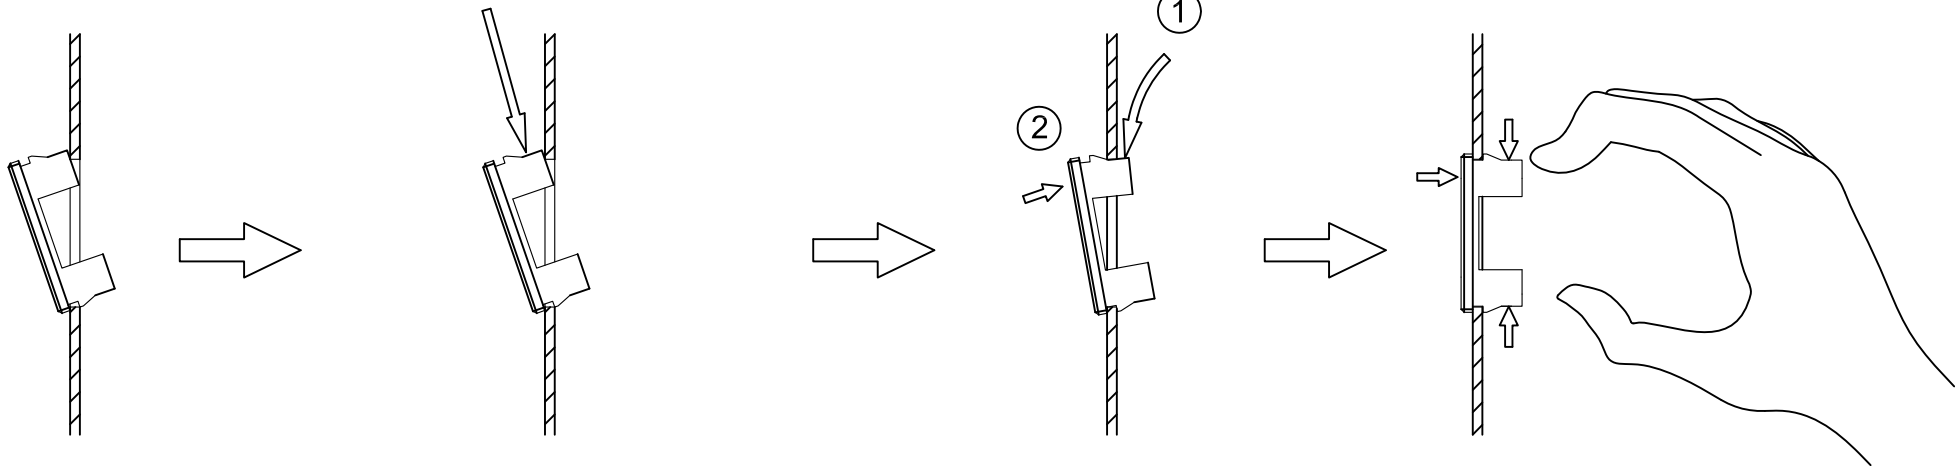

產品編號：37434

產品品名：BZ-KTWHZ-50

台製 RJ45 Type 元件邊框固定片 白色

Materials:

Plastic Body: Fireproof ABS UL-94V0

板厚建議 1.6mm

挖孔建議

先塞入一端

另一端要壓一下

壓入另一側以避免卡溝受損