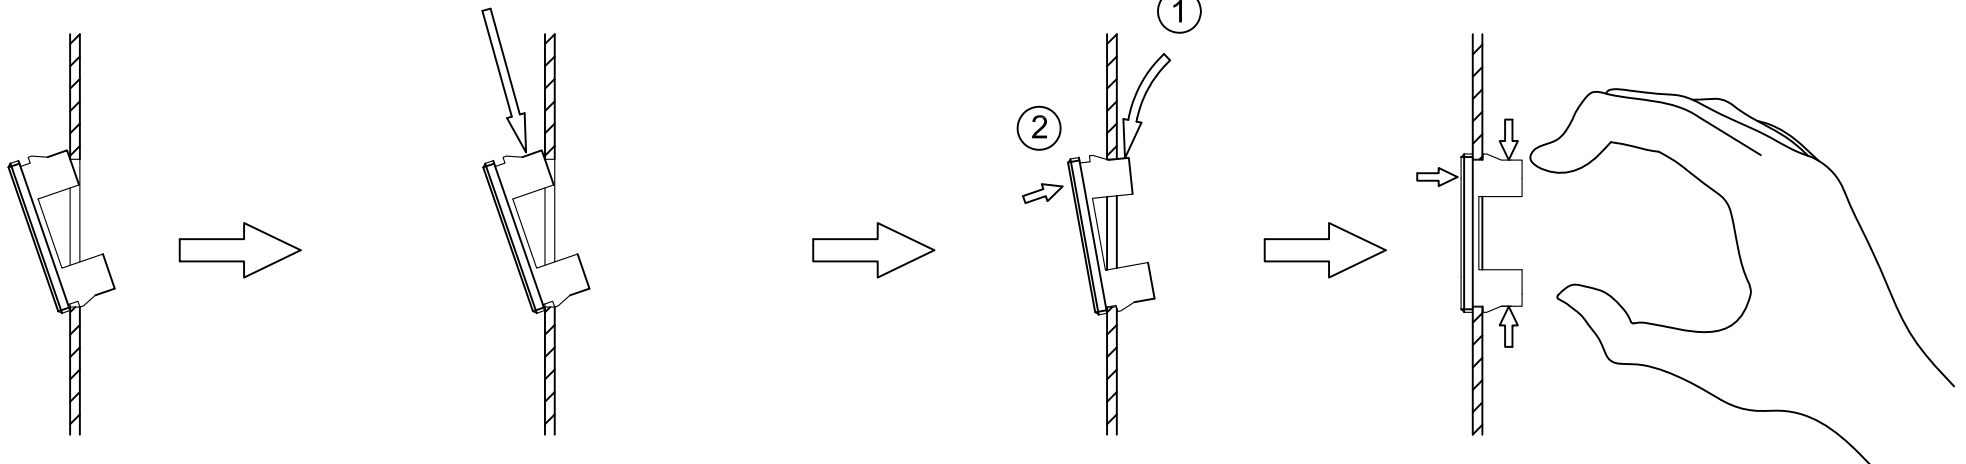

# BEZEL

單位:mm

產品編號：37430

產品品名：BZ-KTBKZ-50

台製 RJ45 Type 元件邊框固定片 黑色

## Materials:

Plastic Body: Fireproof ABS UL-94V0

板厚建議 1.6mm

挖孔建議

先塞入一端

另一端要壓一下

壓入另一側以避免卡溝受損