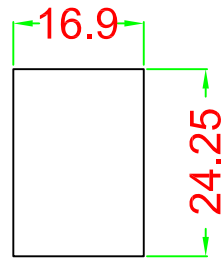

# BEZEL

單位:mm

產品編號：37430

產品品名：BZ-KTBKZ-50

台製 RJ45 Type 元件邊框固定片 黑色

## Materials:

Plastic Body: Fireproof ABS UL-94V0

板厚建議 1.6mm

挖孔建議

先塞入一端

另一端要壓一下

壓入另一側以避免卡溝受損