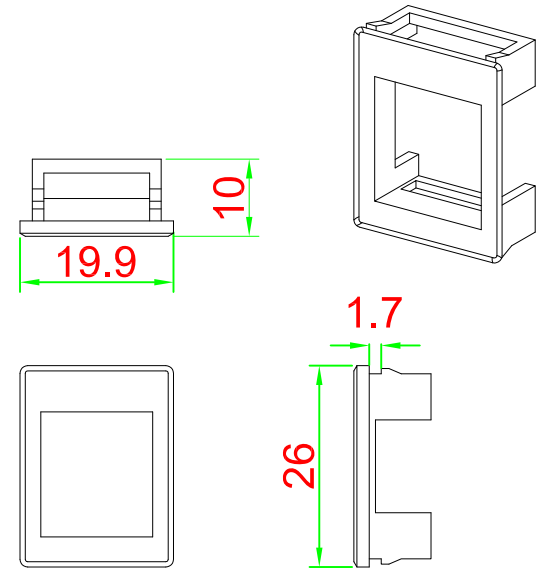

# BEZEL

單位:mm

產品編號：37430

產品品名：BZ-KTBKZ-50

台製 RJ45 Type 元件邊框固定片 黑色

## Materials:

Plastic Body: Fireproof ABS UL-94V0

板厚建議 1.6mm

挖孔建議

先塞入一端

另一端要壓一下

壓入另一側以避免卡溝受損