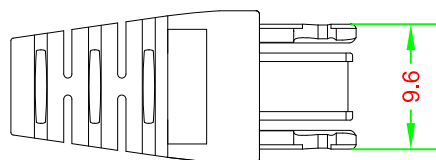

BOOT

單位 mm

產品編號：4302B

產品品名：BOOT-06B6.5TRZ(100)-85

台製 RJ45 水晶頭護套 孔徑 6.5mm 透明色 一包100個

Material : PC

適用的水晶頭

產品編號：3830B

產品品名：6P-U68850V2Z(100)-85

2 件式 C6 水晶頭

產品編號：3834B

產品品名：6P-U98850V2Z(100)-85

穿透式 C6 水晶頭