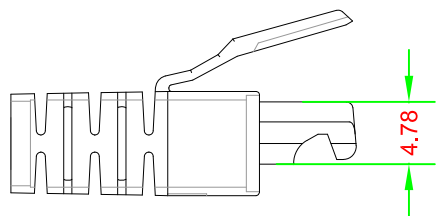

BOOT

單位 mm

產品編號：4302B

產品品名：BOOT-06B6.5TRZ(100)-85

台製 RJ45 水晶頭護套 孔徑 6.5mm 透明色 一包100個

Material : PC

適用的水晶頭

產品編號：3830B

產品品名：6P-U68850V2Z(100)-85

2 件式 C6 水晶頭

產品編號：3834B

產品品名：6P-U98850V2Z(100)-85

穿透式 C6 水晶頭