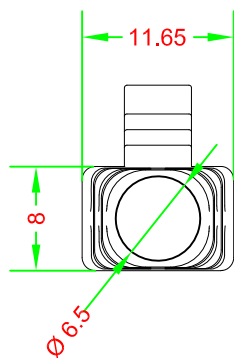

BOOT

單位 mm

產品編號：4302B

產品品名：BOOT-06B6.5TRZ(100)-85

台製 RJ45 水晶頭護套 孔徑 6.5mm 透明色 一包100個

Material : PC

適用的水晶頭

產品編號：3830B

產品品名：6P-U68850V2Z(100)-85

2 件式 C6 水晶頭

產品編號：3834B

產品品名：6P-U98850V2Z(100)-85

穿透式 C6 水晶頭