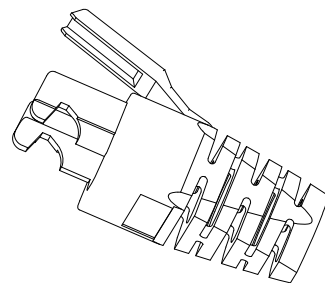

BOOT

單位 mm

產品編號：4302B

產品品名：BOOT-06B6.5TRZ(100)-85

台製 RJ45 水晶頭護套 孔徑 6.5mm 透明色 一包100個

Material : PC

適用的水晶頭

產品編號：3830B

產品品名：6P-U68850V2Z(100)-85

2 件式 C6 水晶頭

產品編號：3834B

產品品名：6P-U98850V2Z(100)-85

穿透式 C6 水晶頭