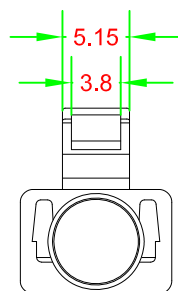

BOOT

單位 mm

產品編號：4302B

產品品名：BOOT-06B6.5TRZ(100)-85

台製 RJ45 水晶頭護套 孔徑 6.5mm 透明色 一包100個

Material : PC

適用的水晶頭

產品編號：3830B

產品品名：6P-U68850V2Z(100)-85

2 件式 C6 水晶頭

產品編號：3834B

產品品名：6P-U98850V2Z(100)-85

穿透式 C6 水晶頭