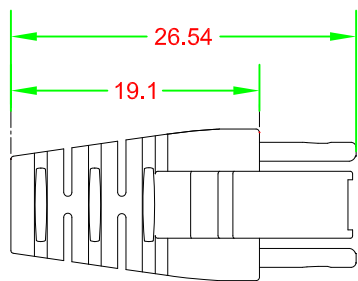

BOOT

單位 mm

產品編號：4302B

產品品名：BOOT-06B6.5TRZ(100)-85

台製 RJ45 水晶頭護套 孔徑 6.5mm 透明色 一包100個

Material : PC

適用的水晶頭

產品編號：3830B

產品品名：6P-U68850V2Z(100)-85

2 件式 C6 水晶頭

產品編號：3834B

產品品名：6P-U98850V2Z(100)-85

穿透式 C6 水晶頭