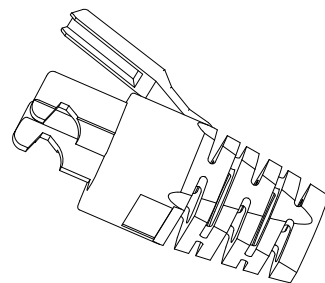

BOOT

單位 mm

產品編號：4301B

產品品名：BOOT-06B6.5TRZ(10)-85

台製 RJ45 水晶頭護套 孔徑 6.5mm 透明色 一包10個

Material : PC

適用的水晶頭

產品編號：3829B

產品品名：6P-U68850V2Z(10)-85

2 件式 C6 水晶頭

產品編號：3832B

產品品名：6P-U98850V2Z(10)-85

穿透式 C6 水晶頭