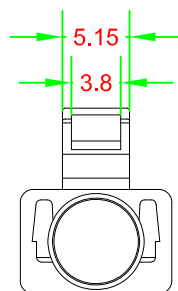

BOOT

單位 mm

產品編號：4301B

產品品名：BOOT-06B6.5TRZ(10)-85

台製 RJ45 水晶頭護套 孔徑 6.5mm 透明色 一包10個

Material : PC

適用的水晶頭

產品編號：3829B

產品品名：6P-U68850V2Z(10)-85

2 件式 C6 水晶頭

產品編號：3832B

產品品名：6P-U98850V2Z(10)-85

穿透式 C6 水晶頭