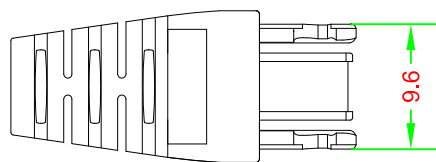

BOOT

單位 mm

產品編號：4301B

產品品名：BOOT-06B6.5TRZ(10)-85

台製 RJ45 水晶頭護套 孔徑 6.5mm 透明色 一包10個

Material : PC

適用的水晶頭

產品編號：3829B

產品品名：6P-U68850V2Z(10)-85

2 件式 C6 水晶頭

產品編號：3832B

產品品名：6P-U98850V2Z(10)-85

穿透式 C6 水晶頭