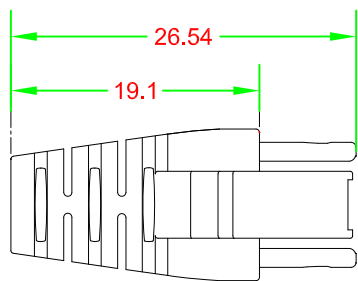

BOOT

單位 mm

產品編號：4301B

產品品名：BOOT-06B6.5TRZ(10)-85

台製 RJ45 水晶頭護套 孔徑 6.5mm 透明色 一包10個

Material : PC

適用的水晶頭

產品編號：3829B

產品品名：6P-U68850V2Z(10)-85

2 件式 C6 水晶頭

產品編號：3832B

產品品名：6P-U98850V2Z(10)-85

穿透式 C6 水晶頭