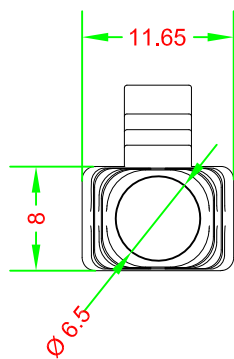

BOOT

單位 mm

產品編號：4301B

產品品名：BOOT-06B6.5TRZ(10)-85

台製 RJ45 水晶頭護套 孔徑 6.5mm 透明色 一包10個

Material : PC

適用的水晶頭

產品編號：3829B

產品品名：6P-U68850V2Z(10)-85

2 件式 C6 水晶頭

產品編號：3832B

產品品名：6P-U98850V2Z(10)-85

穿透式 C6 水晶頭