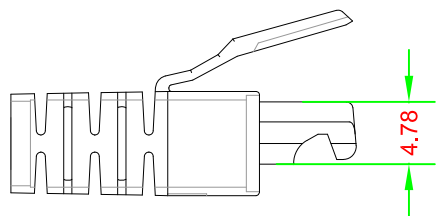

BOOT

單位 mm

產品編號：4301B

產品品名：BOOT-06B6.5TRZ(10)-85

台製 RJ45 水晶頭護套 孔徑 6.5mm 透明色 一包10個

Material : PC

適用的水晶頭

產品編號：3829B

產品品名：6P-U68850V2Z(10)-85

2 件式 C6 水晶頭

產品編號：3832B

產品品名：6P-U98850V2Z(10)-85

穿透式 C6 水晶頭