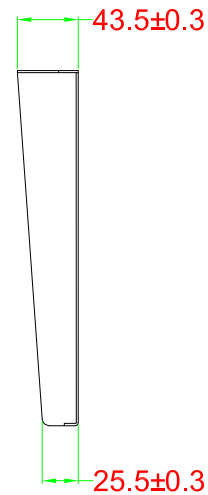

# SHELF (19吋1U層板)

單位:mm

產品編號 : 34100

產品品名 : SF191-10SV25Z

台製 機櫃層板 19吋 1U 深度 10吋 底部有孔 黑色

Material :  
SPCC, 1.5mm thickness with Black color painted