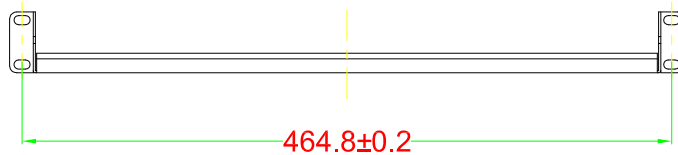

# SHELF (19吋1U層板)

單位:mm

產品編號 : 34100

產品品名 : SF191-10SV25Z

台製 機櫃層板 19吋 1U 深度 10吋 底部有孔 黑色

Material :  
SPCC, 1.5mm thickness with Black color painted