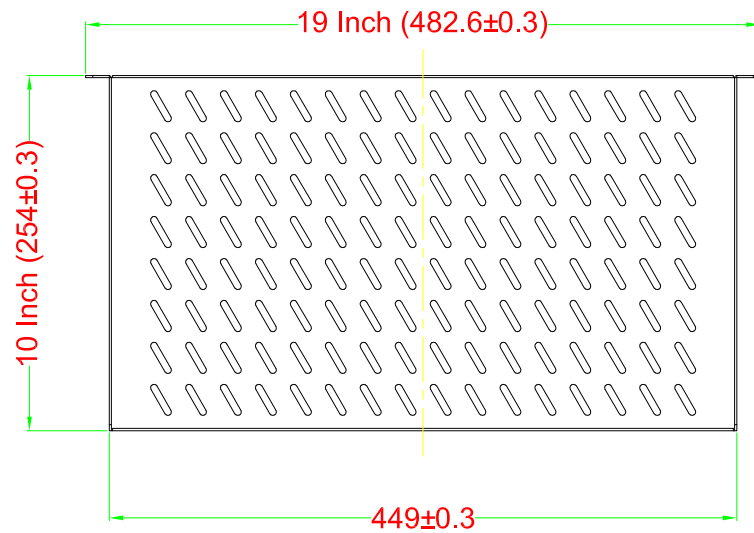

# SHELF (19吋1U層板)

單位:mm

產品編號 : 34100

產品品名 : SF191-10SV25Z

台製 機櫃層板 19吋 1U 深度 10吋 底部有孔 黑色

Material :  
SPCC, 1.5mm thickness with Black color painted