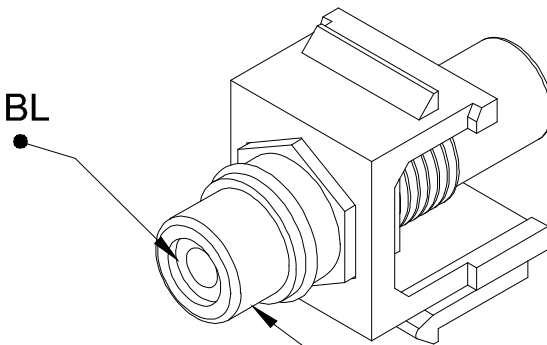

KEYSTONE INSERT

單位 mm

產品編號 : 29104

產品品名 : 3A-KSRWH-HRCABLGPZ

台製 3ANET RCA 母對母接頭 Keystone Type RCA Coupler 藍膠芯

可安裝於面板 / 桌盒 / 19"鐵板

Marking : BL

Brass & Gold Flash