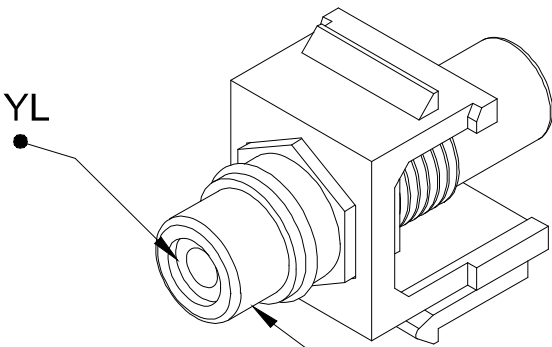

KEYSTONE INSERT

單位 mm

產品編號 : 29084

產品品名 : 3A-KSRWH-HRCAYLGPZ

台製 3ANET RCA 母對母接頭 Keystone Type RCA Coupler 黃膠芯

可安裝於面板 / 桌盒 / 19"鐵板

Marking : YL

Brass & Gold Flash