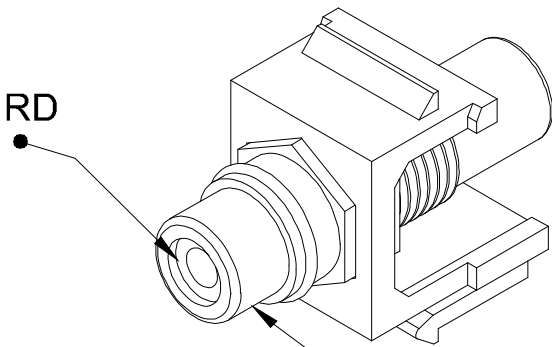

KEYSTONE INSERT

單位 mm

產品編號 : 29074

產品品名 : 3A-KSRWH-HRCARDGPZ

台製 3ANET RCA 母對母接頭 Keystone Type RCA Coupler 紅膠芯

可安裝於面板 / 桌盒 / 19"鐵板

Marking : RD

Brass & Gold Flash