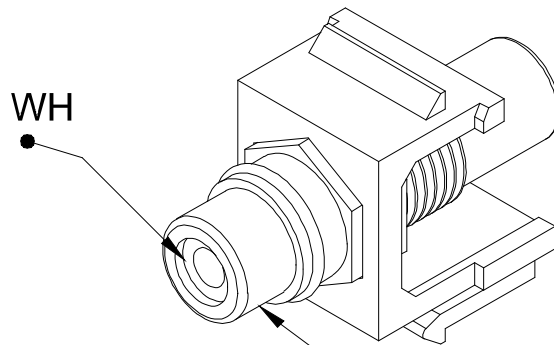

KEYSTONE INSERT

單位 mm

產品編號 : 29054

產品品名 : 3A-KSRWH-HRCAWHGPZ

台製 3ANET RCA 母對母接頭 Keystone Type RCA Coupler 白膠芯

可安裝於面板 / 桌盒 / 19"鐵板

Marking : WH

Brass & Gold Flash