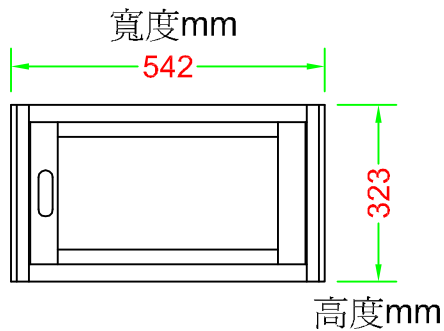

WALL CABINET

單位:mm

產品編號 : 34461

產品品名 : CBT-JW0650IVZ-F0

台製 19吋 6U Rack 掛壁式機櫃 深度 500mm 米色

本產品

其他尺寸亦可供貨

| 型號 | U | 寬度mm | 深度mm | 高度mm |
|------------------|-----|------|------|------|
| CBT-JW0650IVZ-F0 | 6U | 542 | 500 | 323 |
| CBT-JW0850IVZ-F0 | 8U | 542 | 500 | 412 |
| CBT-JW1050IVZ-F0 | 10U | 542 | 500 | 501 |
| CBT-JW1250IVZ-F0 | 12U | 542 | 500 | 589 |
| CBT-JW1550IVZ-F0 | 15U | 542 | 500 | 723 |

| 型號 | U | 寬度mm | 深度mm | 高度mm |
|------------------|-----|------|------|------|
| CBT-JW0660IVZ-F0 | 6U | 542 | 600 | 323 |
| CBT-JW0860IVZ-F0 | 8U | 542 | 600 | 412 |
| CBT-JW1060IVZ-F0 | 10U | 542 | 600 | 501 |
| CBT-JW1260IVZ-F0 | 12U | 542 | 600 | 589 |
| CBT-JW1560IVZ-F0 | 15U | 542 | 600 | 723 |

框架 : 鋁合金

前門 : 壓克力

頂蓋, 底板, 側板 : 鋼板

表面處理 : 粉體烤漆

靜態承載 : 60KG

內含6孔電源插座 x 1 & 12cm 風扇 x 1