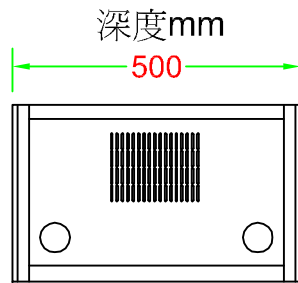

WALL CABINET

單位:mm

產品編號 : 34461

產品品名 : CBT-JW0650IVZ-F0

台製 19吋 6U Rack 掛壁式機櫃 深度 500mm 米色

本產品

其他尺寸亦可供貨

| 型號 | U | 寬度mm | 深度mm | 高度mm |
|------------------|-----|------|------|------|
| CBT-JW0650IVZ-F0 | 6U | 542 | 500 | 323 |
| CBT-JW0850IVZ-F0 | 8U | 542 | 500 | 412 |
| CBT-JW1050IVZ-F0 | 10U | 542 | 500 | 501 |
| CBT-JW1250IVZ-F0 | 12U | 542 | 500 | 589 |
| CBT-JW1550IVZ-F0 | 15U | 542 | 500 | 723 |

| 型號 | U | 寬度mm | 深度mm | 高度mm |
|------------------|-----|------|------|------|
| CBT-JW0660IVZ-F0 | 6U | 542 | 600 | 323 |
| CBT-JW0860IVZ-F0 | 8U | 542 | 600 | 412 |
| CBT-JW1060IVZ-F0 | 10U | 542 | 600 | 501 |
| CBT-JW1260IVZ-F0 | 12U | 542 | 600 | 589 |
| CBT-JW1560IVZ-F0 | 15U | 542 | 600 | 723 |

框架 : 鋁合金

前門 : 壓克力

頂蓋, 底板, 側板 : 鋼板

表面處理 : 粉體烤漆

靜態承載 : 60KG

內含6孔電源插座 x 1 & 12cm 風扇 x 1