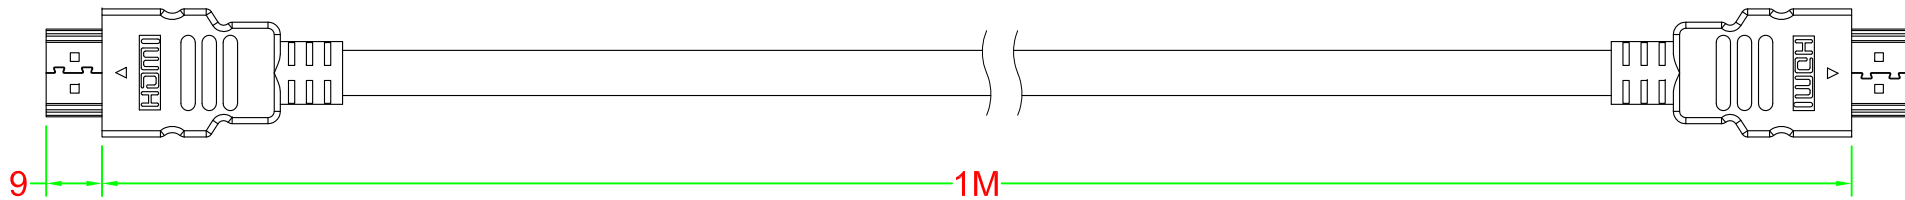

# HDMI CABLE

單位:mm

產品編號 : 60580

產品品名 : HPC-2.0AMAM1MBK0Z-96

台製 HDMI Cable 2.0 版 A-Type (公 / 公) 30 AWG 1米 (無編織) 黑色

hdmi V2.0	Signal Assignment	hdmi V2.0
1 Red	[Crossed connection diagram]	Red 1
2 Earth		Earth 2
3 White		White 3
4 Blue	[Crossed connection diagram]	Blue 4
5 Earth		Earth 5
6 White		White 6
7 Green	[Crossed connection diagram]	Green 7
8 Earth		Earth 8
9 White		White 9
10 Brown	[Crossed connection diagram]	Brown 10
11 Earth		Earth 11
12 White		White 12
14 Black	[Crossed connection diagram]	Black 14
17 White		White 17
19 Yellow		Yellow 19
13	Green CEC Green	13
15	Orange SCL Orange	15
16	Purple SDA Purple	16
18	Red +5 Volts Power Red	18