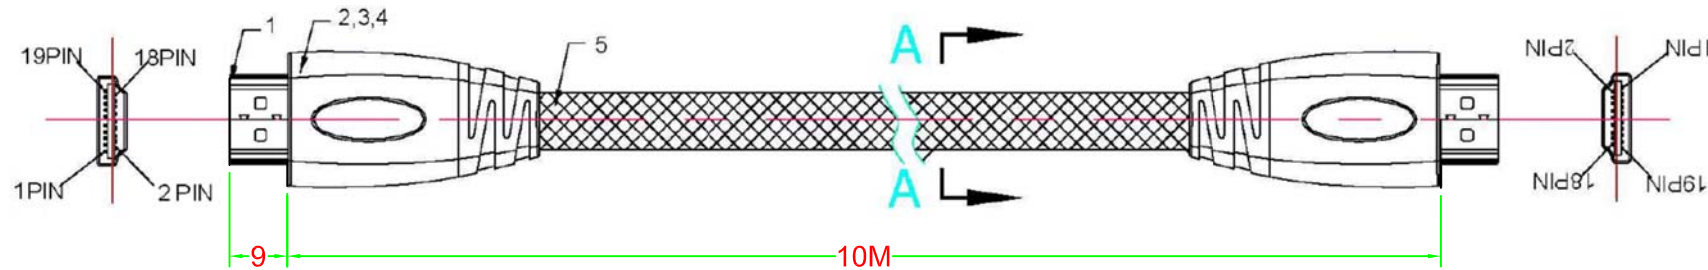

HDMI CABLE

單位:mm

產品編號 : 6054C

產品品名 : HPC-2.0AMAM10MBK1Z-96

台製 HDMI Cable 2.0 版 A-Type (公 / 公) 26 AWG 10米 黑色 (外被尼龍編織)

HDMI V2.0	Signal Assignment	HDMI V2.0
1 Red		Red 1
2 Earth		Earth 2
3 White		White 3
4 Blue		Blue 4
5 Earth		Earth 5
6 White		White 6
7 Green		Green 7
8 Earth		Earth 8
9 White		White 9
10 Brown		Brown 10
11 Earth		Earth 11
12 White		White 12
14 Black		Black 14
17 White		White 17
19 Yellow		Yellow 19
13	Green CEC Green	13
15	Orange SCI Orange	15
16	Purple SDA Purple	16
18	Red +5 Volts Power Red	18
20		20