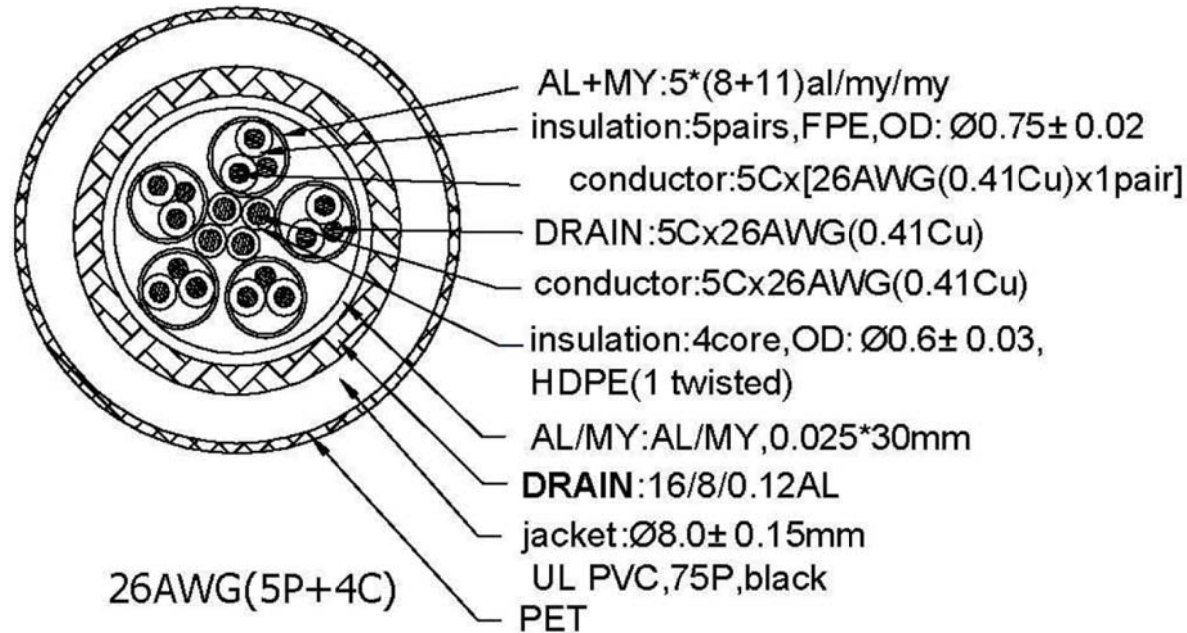

HDMI CABLE

單位:mm

產品編號 : 6054C

產品品名 : HPC-2.0AMAM10MBK1Z-96

台製 HDMI Cable 2.0 版 A-Type (公 / 公) 26 AWG 10米 黑色 (外被尼龍編織)

HDMI V2.0	Signal Assignment	HDMI V2.0
1 Red		Red 1
2 Earth		Earth 2
3 White		White 3
4 Blue		Blue 4
5 Earth		Earth 5
6 White		White 6
7 Green		Green 7
8 Earth		Earth 8
9 White		White 9
10 Brown		Brown 10
11 Earth		Earth 11
12 White		White 12
14 Black		Black 14
17 White		White 17
19 Yellow		Yellow 19
13	Green CEC Green	13
15	Orange SCI Orange	15
16	Purple SDA Purple	16
18	Red +5 Volts Power Red	18
20		20