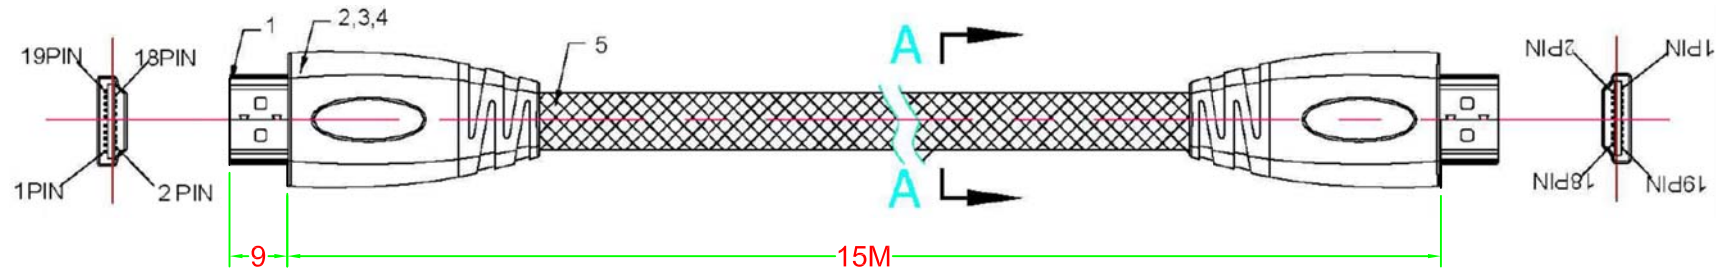

HDMI CABLE

單位:mm

產品編號 : 6052C

產品品名 : HPC-2.0AMAM15MBK1Z-96

台製 HDMI Cable 2.0 版 A-Type (公 / 公) 26 AWG 15米 黑色 (外被尼龍編織)

HDMI V2.0	Signal Assignment	HDMI V2.0
1 Red		Red 1
2 Earth		Earth 2
3 White		White 3
4 Blue		Blue 4
5 Earth		Earth 5
6 White		White 6
7 Green		Green 7
8 Earth		Earth 8
9 White		White 9
10 Brown		Brown 10
11 Earth		Earth 11
12 White		White 12
14 Black		Black 14
17 White		White 17
19 Yellow		Yellow 19
13	Green CEC Green	13
15	Orange SCI Orange	15
16	Purple SDA Purple	16
18	Red +5 Volts Power Red	18
20		20