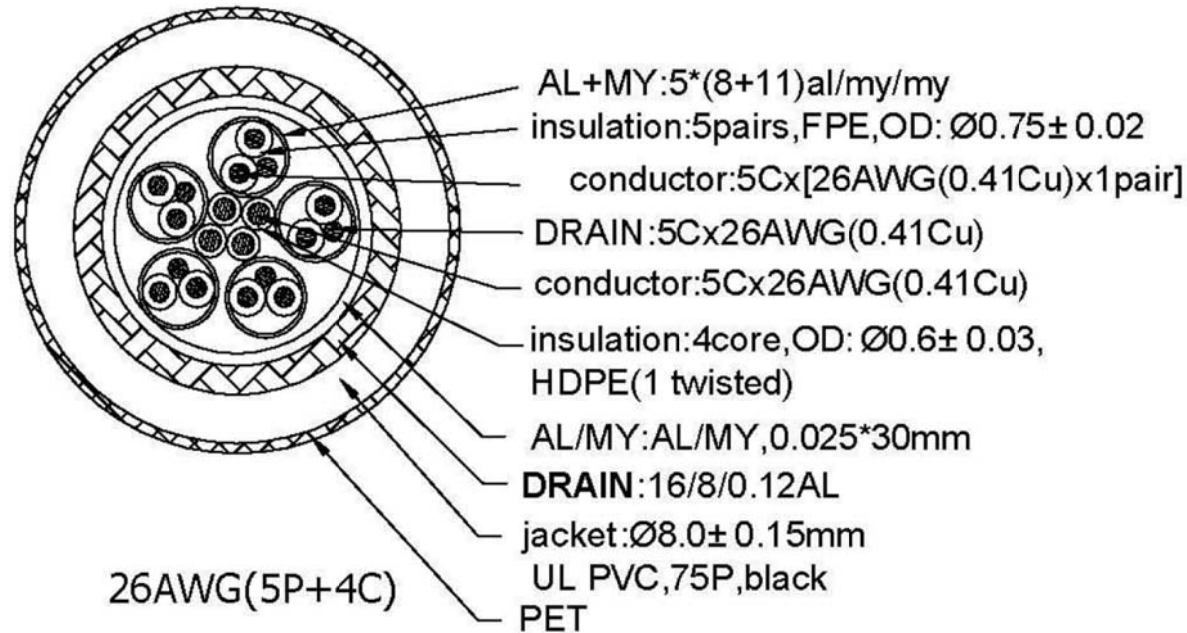

HDMI CABLE

單位:mm

產品編號 : 6052C

產品品名 : HPC-2.0AMAM15MBK1Z-96

台製 HDMI Cable 2.0 版 A-Type (公 / 公) 26 AWG 15米 黑色 (外被尼龍編織)

HDMI V2.0	Signal Assignment	HDMI V2.0
1 Red		Red 1
2 Earth		Earth 2
3 White		White 3
4 Blue		Blue 4
5 Earth		Earth 5
6 White		White 6
7 Green		Green 7
8 Earth		Earth 8
9 White		White 9
10 Brown		Brown 10
11 Earth		Earth 11
12 White		White 12
14 Black		Black 14
17 White		White 17
19 Yellow		Yellow 19
13	Green CEC Green	13
15	Orange SCI Orange	15
16	Purple SDA Purple	16
18	Red +5 Volts Power Red	18
20		20