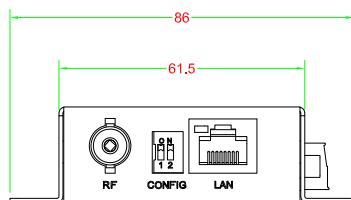

## 2/3頁 使用範例 (CCTV 距離倍增)

↓ CCTV 監視器 ---> 距離倍增

產品編號 : 56150

產品品名 : HQ-321-CZ-28

台製 免光纖 CCTV 改裝 IP CAM 600米 & CCTV 距離倍增-被控器 黑色

變壓器 : AC Input : 100-240 / 1.0A / 50-60 Hz

DC Output : 12V / 1A

提供遠端接 1080P or 4K IP CAM

本產品為被控端, 需搭配主控端 56140 / HQ-321-MZ-28 一起使用

指撥開關為調整網路速度保留功能, 一般都設為 "ON" 即可.