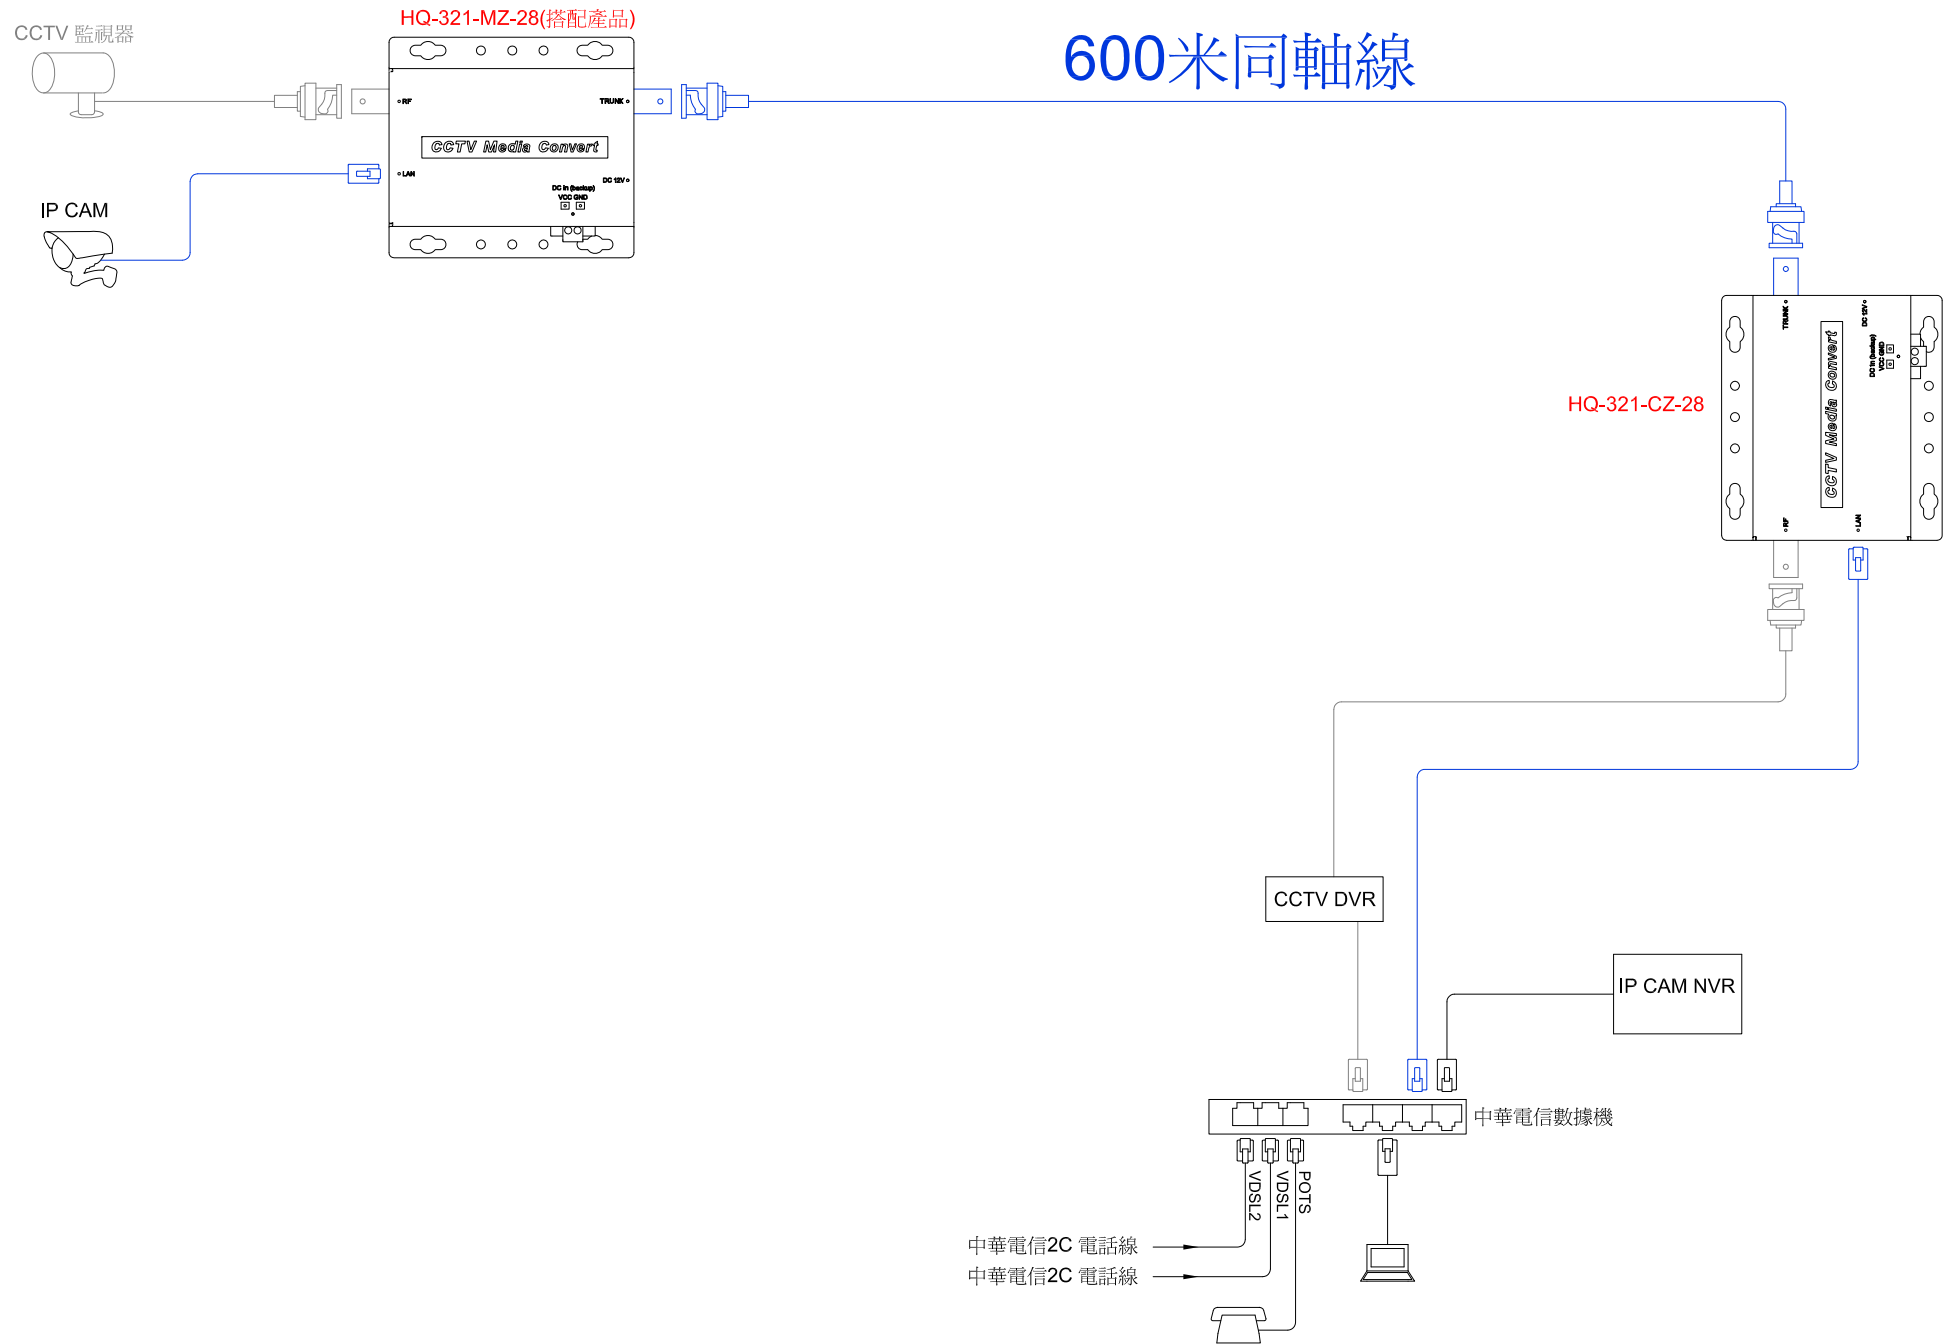

# 1/3頁 使用範例 (利用 CCTV 原有線路改裝或加裝 IP CAM 600 米快速延伸方法)

## 2/3頁 使用範例 (CCTV 距離倍增)

↓ CCTV 監視器 ---> 距離倍增

產品編號 : 56150

產品品名 : HQ-321-CZ-28

台製 免光纖 CCTV 改裝 IP CAM 600米 & CCTV 距離倍增-被控器 黑色

變壓器 : AC Input : 100-240 / 1.0A / 50-60 Hz

DC Output : 12V / 1A

提供遠端接 1080P or 4K IP CAM

本產品為被控端, 需搭配主控端 56140 / HQ-321-MZ-28 一起使用

指撥開關為調整網路速度保留功能, 一般都設為 "ON" 即可.