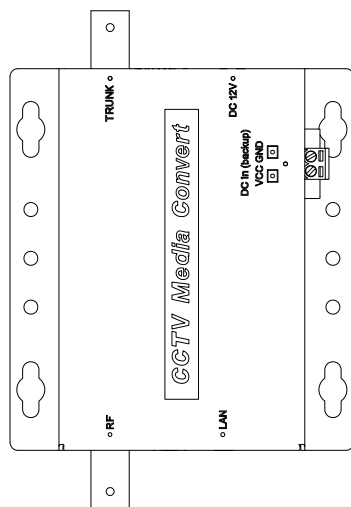

## 2/3頁 使用範例 (CCTV 距離倍增)

↓ CCTV 監視器 ---> 距離倍增

產品編號 : 56150

產品品名 : HQ-321-CZ-28

台製 免光纖 CCTV 改裝 IP CAM 600米 & CCTV 距離倍增-被控器 黑色

變壓器 : AC Input : 100-240 / 1.0A / 50-60 Hz

DC Output : 12V / 1A

提供遠端接 1080P or 4K IP CAM

本產品為被控端, 需搭配主控端 56140 / HQ-321-MZ-28 一起使用

指撥開關為調整網路速度保留功能, 一般都設為 "ON" 即可.