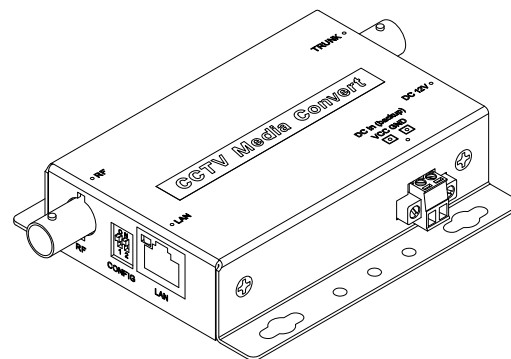

## 2/3頁 使用範例 (CCTV 距離倍增)

↓ CCTV 監視器 ---> 距離倍增

產品編號 : 56150

產品品名 : HQ-321-CZ-28

台製 免光纖 CCTV 改裝 IP CAM 600米 & CCTV 距離倍增-被控器 黑色

變壓器 : AC Input : 100-240 / 1.0A / 50-60 Hz

DC Output : 12V / 1A

提供遠端接 1080P or 4K IP CAM

本產品為被控端, 需搭配主控端 56140 / HQ-321-MZ-28 一起使用

指撥開關為調整網路速度保留功能, 一般都設為 "ON" 即可.