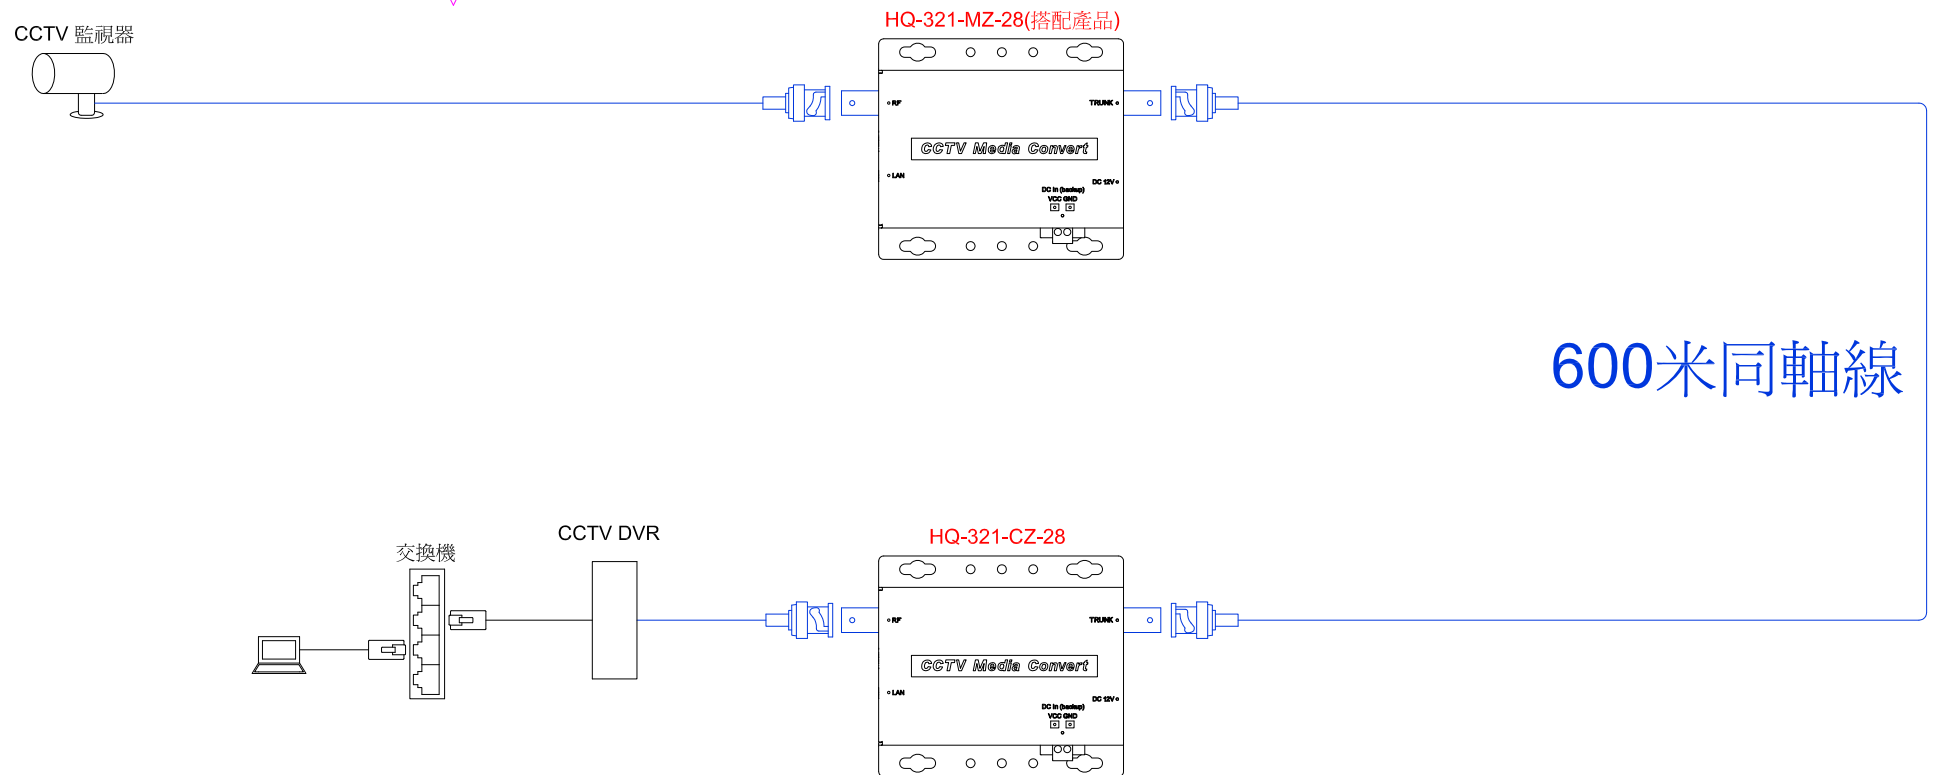

# 1/3頁 使用範例 (利用 CCTV 原有線路改裝或加裝 IP CAM 600 米快速延伸方法)

## 2/3頁 使用範例 (CCTV 距離倍增)

↓ CCTV 監視器 ---> 距離倍增

產品編號 : 56150

產品品名 : HQ-321-CZ-28

台製 免光纖 CCTV 改裝 IP CAM 600米 & CCTV 距離倍增-被控器 黑色

變壓器 : AC Input : 100-240 / 1.0A / 50-60 Hz

DC Output : 12V / 1A

提供遠端接 1080P or 4K IP CAM

本產品為被控端, 需搭配主控端 56140 / HQ-321-MZ-28 一起使用

指撥開關為調整網路速度保留功能, 一般都設為 "ON" 即可.