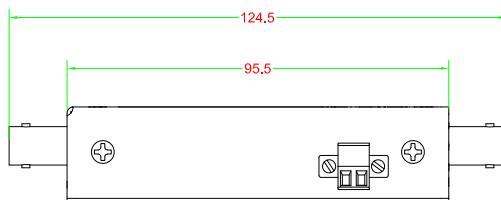

## 2/3頁 使用範例 (CCTV 距離倍增)

↓ CCTV 監視器 ---> 距離倍增

產品編號 : 56150

產品品名 : HQ-321-CZ-28

台製 免光纖 CCTV 改裝 IP CAM 600米 & CCTV 距離倍增-被控器 黑色

變壓器 : AC Input : 100-240 / 1.0A / 50-60 Hz

DC Output : 12V / 1A

提供遠端接 1080P or 4K IP CAM

本產品為被控端, 需搭配主控端 56140 / HQ-321-MZ-28 一起使用

指撥開關為調整網路速度保留功能, 一般都設為 "ON" 即可.