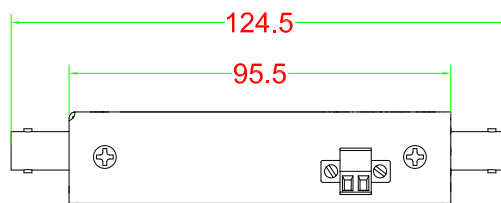

## 2/3頁 使用範例 (CCTV 距離倍增)

CCTV 監視器--->距離倍增

產品編號 : 56140

產品品名 : HQ-321-MZ-28

台製 免光纖 CCTV 改裝 IP CAM 600米 & CCTV 距離倍增-主控器 黑色

變壓器 : AC Input : 100-240 / 1.0A / 50-60 Hz

DC Output : 12V / 1A

提供遠端接 1080P or 4K IP CAM

本產品為主控端, 需搭配被控端 56150 / HQ-321-CZ-28 一起使用

指撥開關為調整網路速度保留功能, 一般都設為 "ON" 即可.