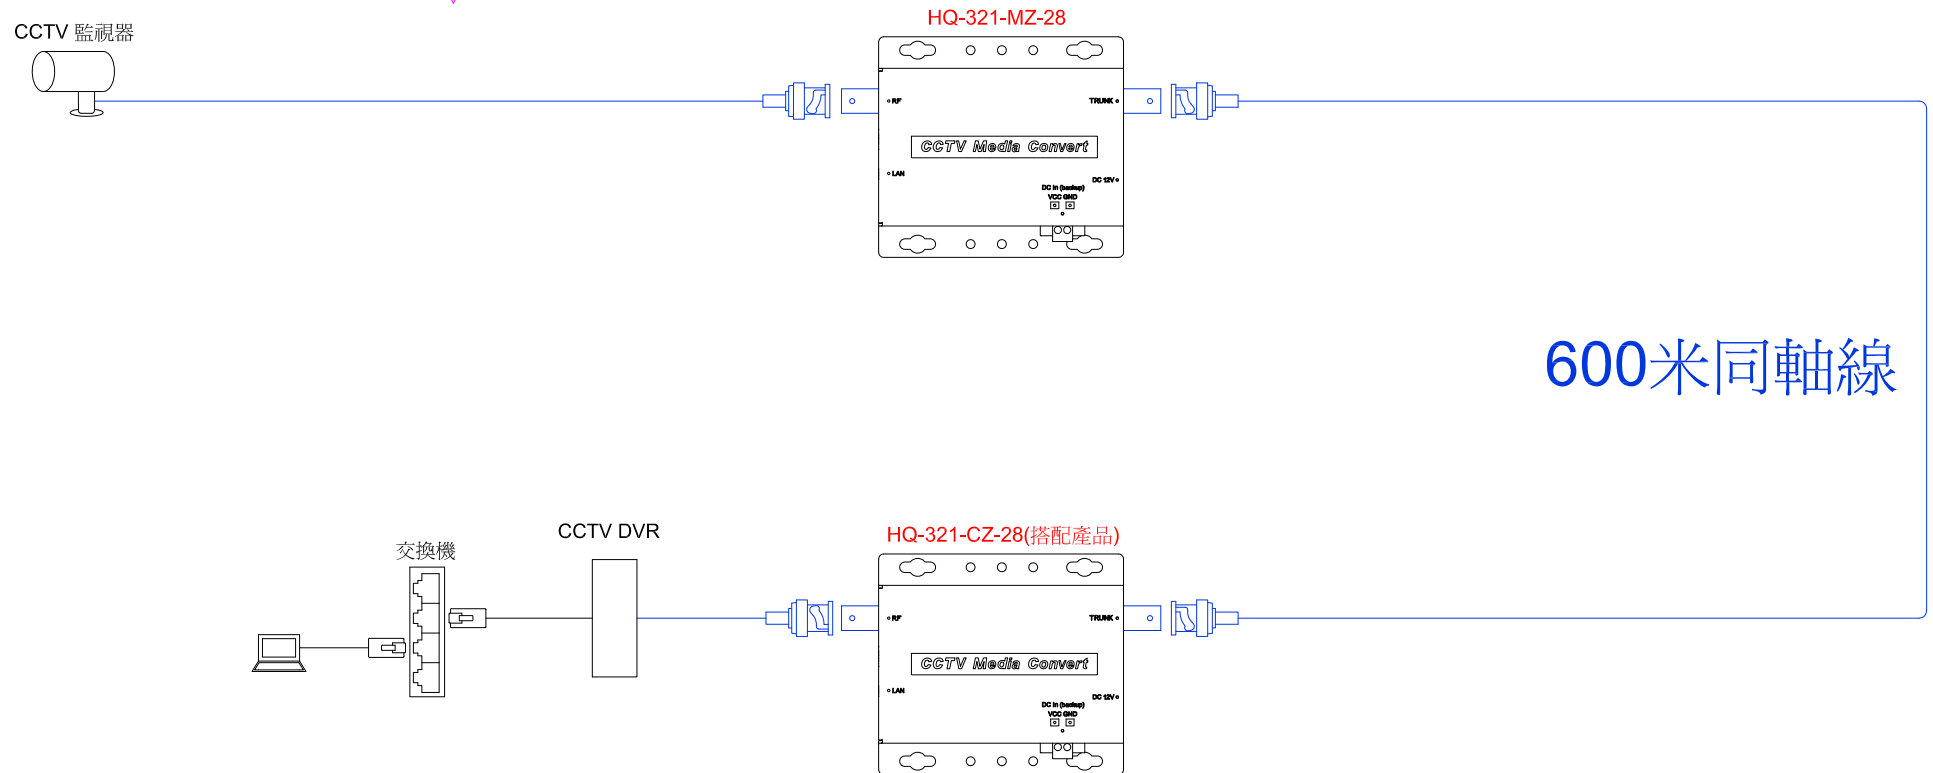

# 1/3頁 使用範例 (利用 CCTV 原有線路改裝或加裝 IP CAM 600 米快速延伸方法)

## 2/3頁 使用範例 (CCTV 距離倍增)

CCTV 監視器--->距離倍增

產品編號 : 56140

產品品名 : HQ-321-MZ-28

台製 免光纖 CCTV 改裝 IP CAM 600米 & CCTV 距離倍增-主控器 黑色

變壓器 : AC Input : 100-240 / 1.0A / 50-60 Hz

DC Output : 12V / 1A

提供遠端接 1080P or 4K IP CAM

本產品為主控端, 需搭配被控端 56150 / HQ-321-CZ-28 一起使用

指撥開關為調整網路速度保留功能, 一般都設為 "ON" 即可.