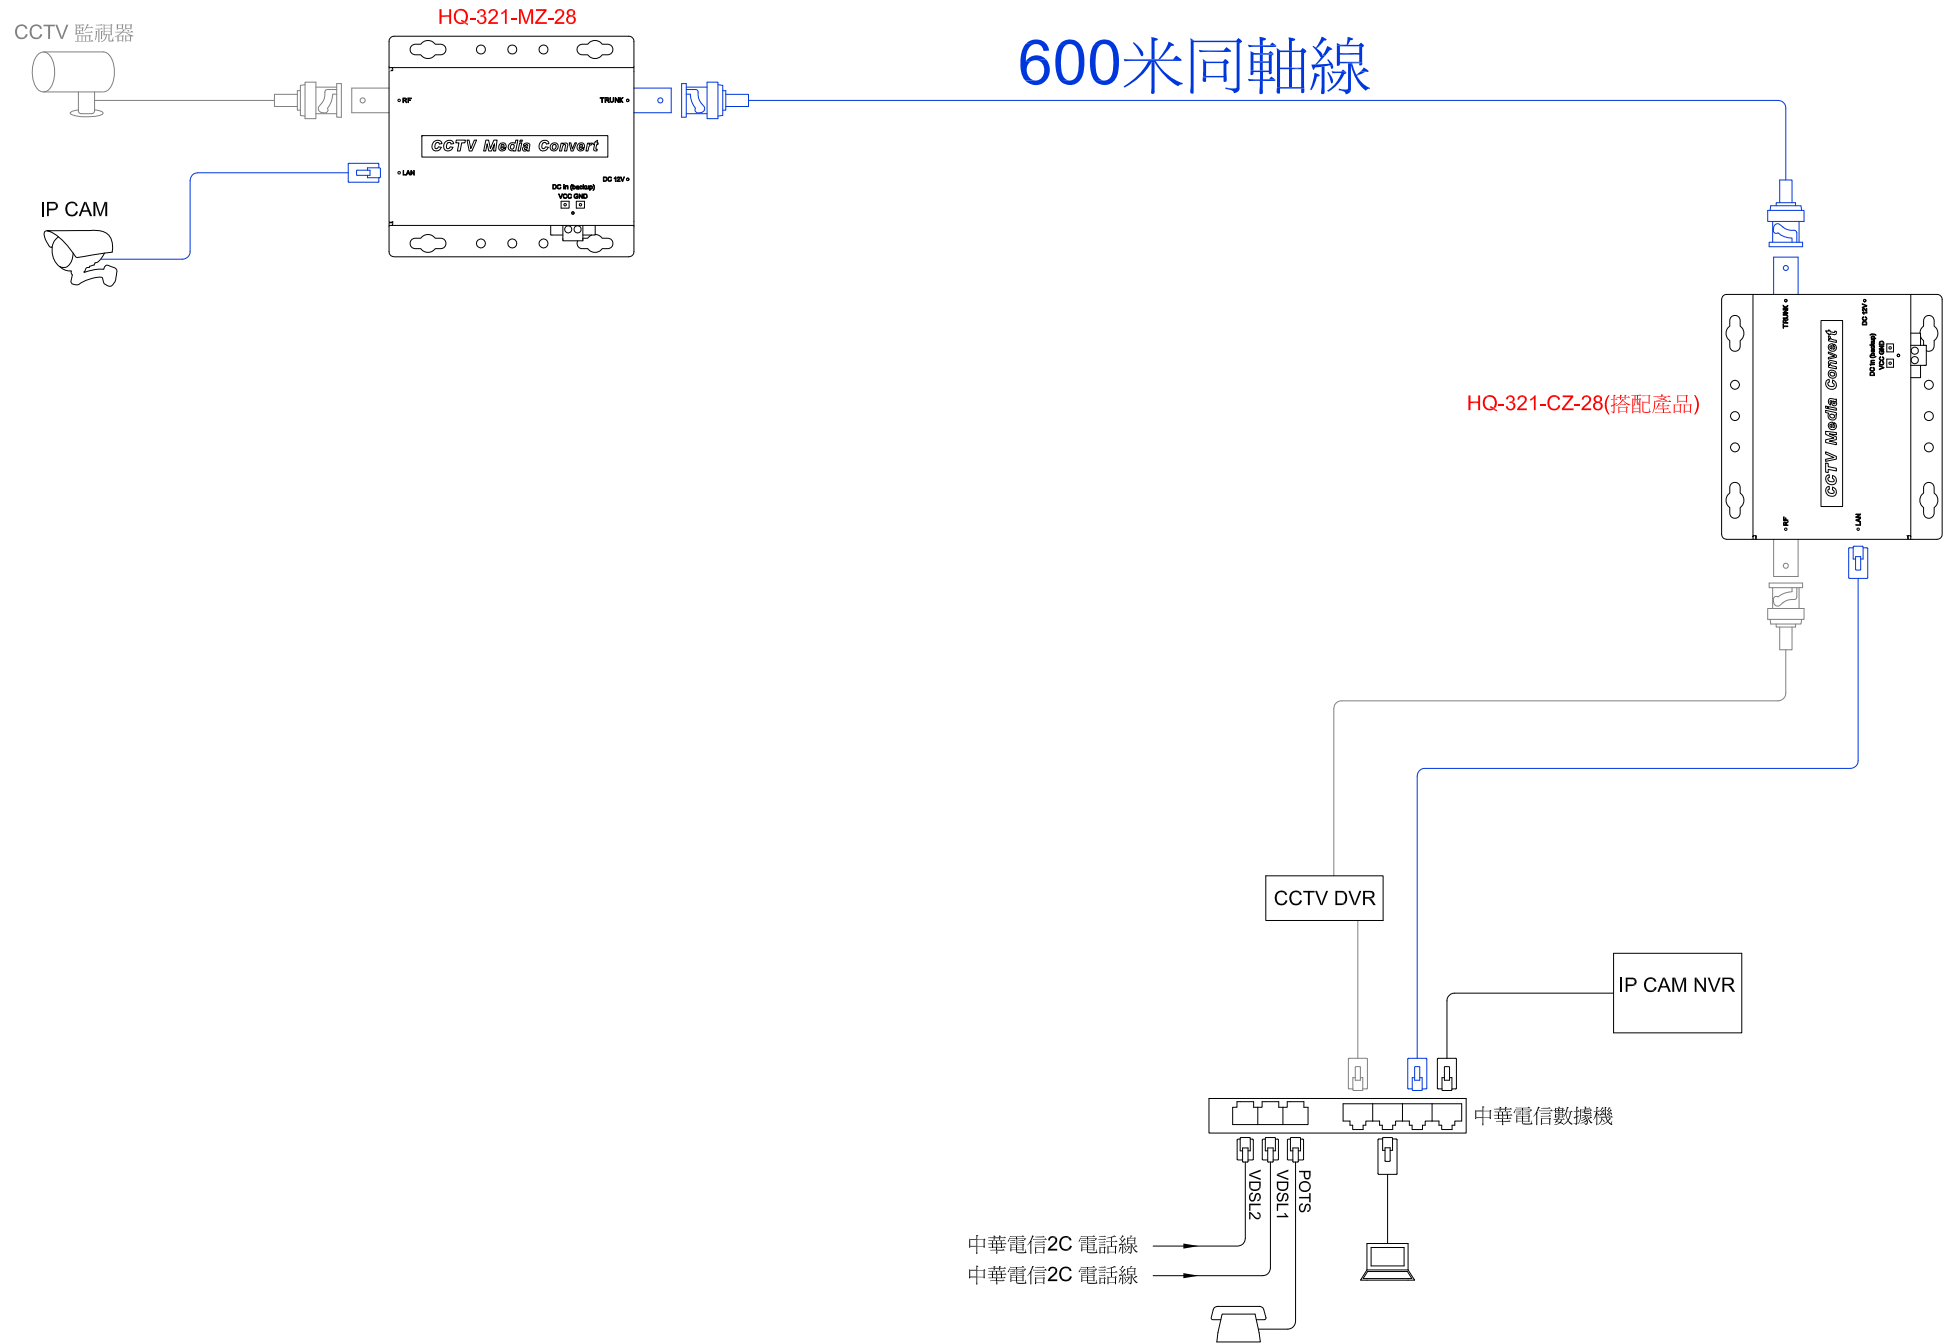

# 1/3頁 使用範例 (利用 CCTV 原有線路改裝或加裝 IP CAM 600 米快速延伸方法)

## 2/3頁 使用範例 (CCTV 距離倍增)

CCTV 監視器--->距離倍增

產品編號 : 56140

產品品名 : HQ-321-MZ-28

台製 免光纖 CCTV 改裝 IP CAM 600米 & CCTV 距離倍增-主控器 黑色

變壓器 : AC Input : 100-240 / 1.0A / 50-60 Hz

DC Output : 12V / 1A

提供遠端接 1080P or 4K IP CAM

本產品為主控端, 需搭配被控端 56150 / HQ-321-CZ-28 一起使用

指撥開關為調整網路速度保留功能, 一般都設為 "ON" 即可.