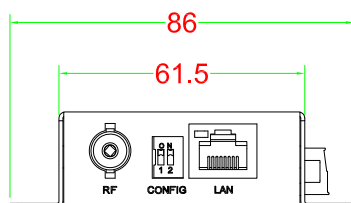

## 2/3頁 使用範例 (CCTV 距離倍增)

CCTV 監視器--->距離倍增

產品編號 : 56140

產品品名 : HQ-321-MZ-28

台製 免光纖 CCTV 改裝 IP CAM 600米 & CCTV 距離倍增-主控器 黑色

變壓器 : AC Input : 100-240 / 1.0A / 50-60 Hz

DC Output : 12V / 1A

提供遠端接 1080P or 4K IP CAM

本產品為主控端, 需搭配被控端 56150 / HQ-321-CZ-28 一起使用

指撥開關為調整網路速度保留功能, 一般都設為 "ON" 即可.