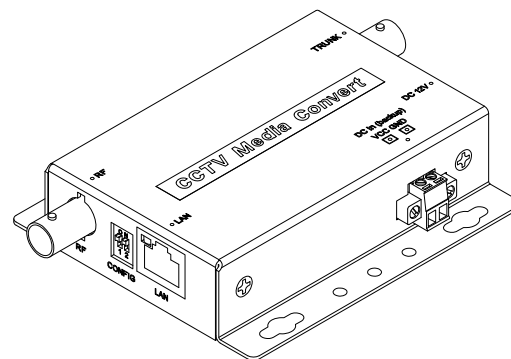

## 2/3頁 使用範例 (CCTV 距離倍增)

CCTV 監視器--->距離倍增

產品編號 : 56140

產品品名 : HQ-321-MZ-28

台製 免光纖 CCTV 改裝 IP CAM 600米 & CCTV 距離倍增-主控器 黑色

變壓器 : AC Input : 100-240 / 1.0A / 50-60 Hz

DC Output : 12V / 1A

提供遠端接 1080P or 4K IP CAM

本產品為主控端, 需搭配被控端 56150 / HQ-321-CZ-28 一起使用

指撥開關為調整網路速度保留功能, 一般都設為 "ON" 即可.