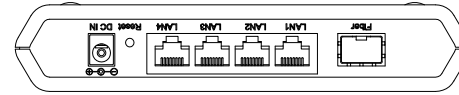

# 1/5頁 使用範例

HQ-104G-S-MAZ-28 千兆 光纖交換器

(機房端)

最遠可達 120 公里  
SFP 支援 1.25G / 155M (自動偵測) & 多速率收發模組

SFP 支援 1.25G