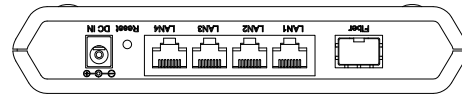

# 2/5頁 使用範例

(搭配產品)  
HQ-101G-SZ-28 千兆光電轉換器

最遠可達 120 公里

SFP 支援 1.25G / 155M (自動偵測) & 多速率收發模組

HQ-104G-S-MAZ-28 千兆 光纖交換器

最遠可達 120 公里

SFP 支援 1.25G / 155M (自動偵測) & 多速率收發模組