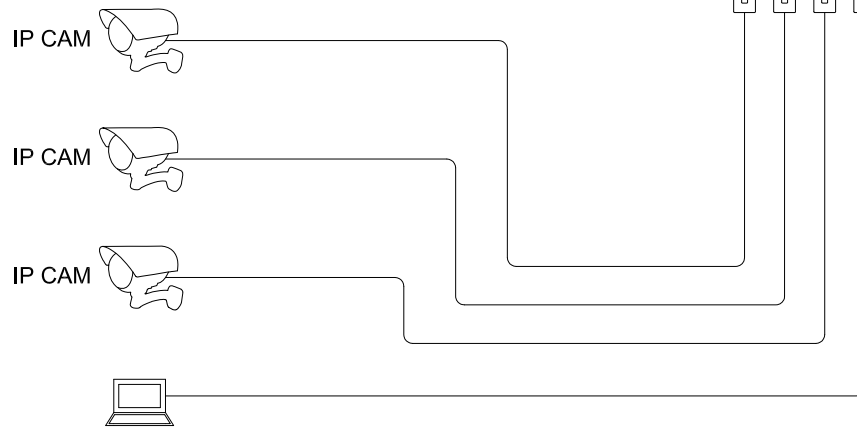

# 2/5頁 使用範例

(搭配產品)  
HQ-101G-SZ-28 千兆光電轉換器

最遠可達 120 公里

SFP 支援 1.25G / 155M (自動偵測) & 多速率收發模組

HQ-104G-S-MAZ-28 千兆 光纖交換器

最遠可達 120 公里

SFP 支援 1.25G / 155M (自動偵測) & 多速率收發模組