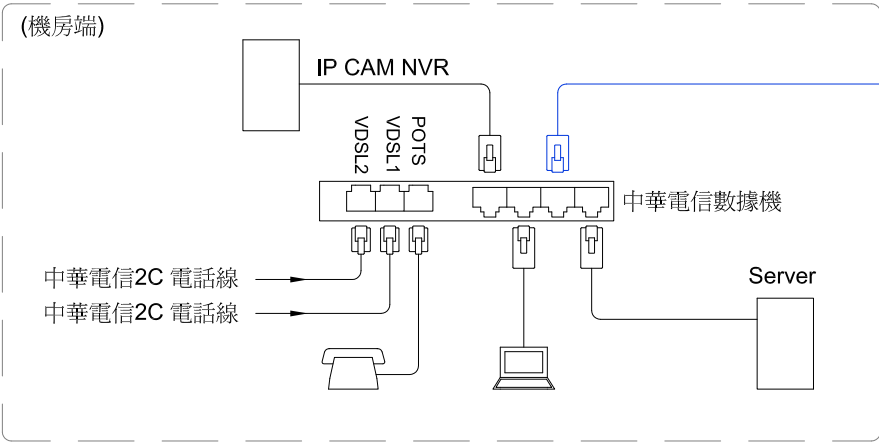

# 1/5頁 使用範例

HQ-104G-S-MAZ-28 千兆 光纖交換器

(機房端)

最遠可達 120 公里  
SFP 支援 1.25G / 155M (自動偵測) & 多速率收發模組

SFP 支援 1.25G

# 2/5頁 使用範例

(搭配產品)  
HQ-101G-SZ-28 千兆光電轉換器

最遠可達 120 公里

SFP 支援 1.25G / 155M (自動偵測) & 多速率收發模組

HQ-104G-S-MAZ-28 千兆 光纖交換器

最遠可達 120 公里

SFP 支援 1.25G / 155M (自動偵測) & 多速率收發模組