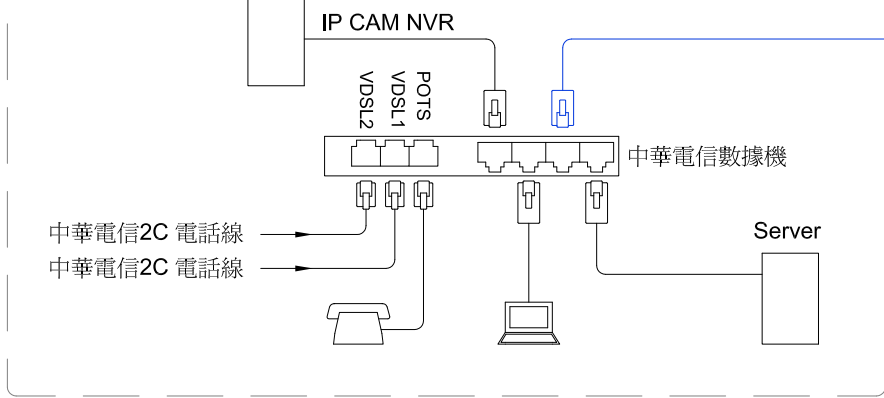

# 1/5頁 使用範例

HQ-104G-S-MAZ-28 千兆 光纖交換器

(機房端)

最遠可達 120 公里  
SFP 支援 1.25G / 155M (自動偵測) & 多速率收發模組

SFP 支援 1.25G

# 2/5頁 使用範例

(搭配產品)  
HQ-101G-SZ-28 千兆光電轉換器

最遠可達 120 公里

SFP 支援 1.25G / 155M (自動偵測) & 多速率收發模組

HQ-104G-S-MAZ-28 千兆 光纖交換器

最遠可達 120 公里

SFP 支援 1.25G / 155M (自動偵測) & 多速率收發模組