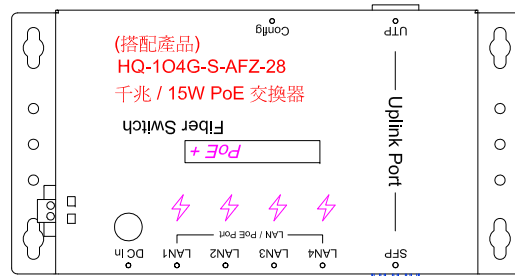

# 1/5頁 使用範例

HQ-104G-S-MAZ-28 千兆 光纖交換器

(機房端)

最遠可達 120 公里  
SFP 支援 1.25G / 155M (自動偵測) & 多速率收發模組

SFP 支援 1.25G

# 2/5頁 使用範例

(搭配產品)  
HQ-101G-SZ-28 千兆光電轉換器

最遠可達 120 公里

SFP 支援 1.25G / 155M (自動偵測) & 多速率收發模組

HQ-104G-S-MAZ-28 千兆 光纖交換器

最遠可達 120 公里

SFP 支援 1.25G / 155M (自動偵測) & 多速率收發模組