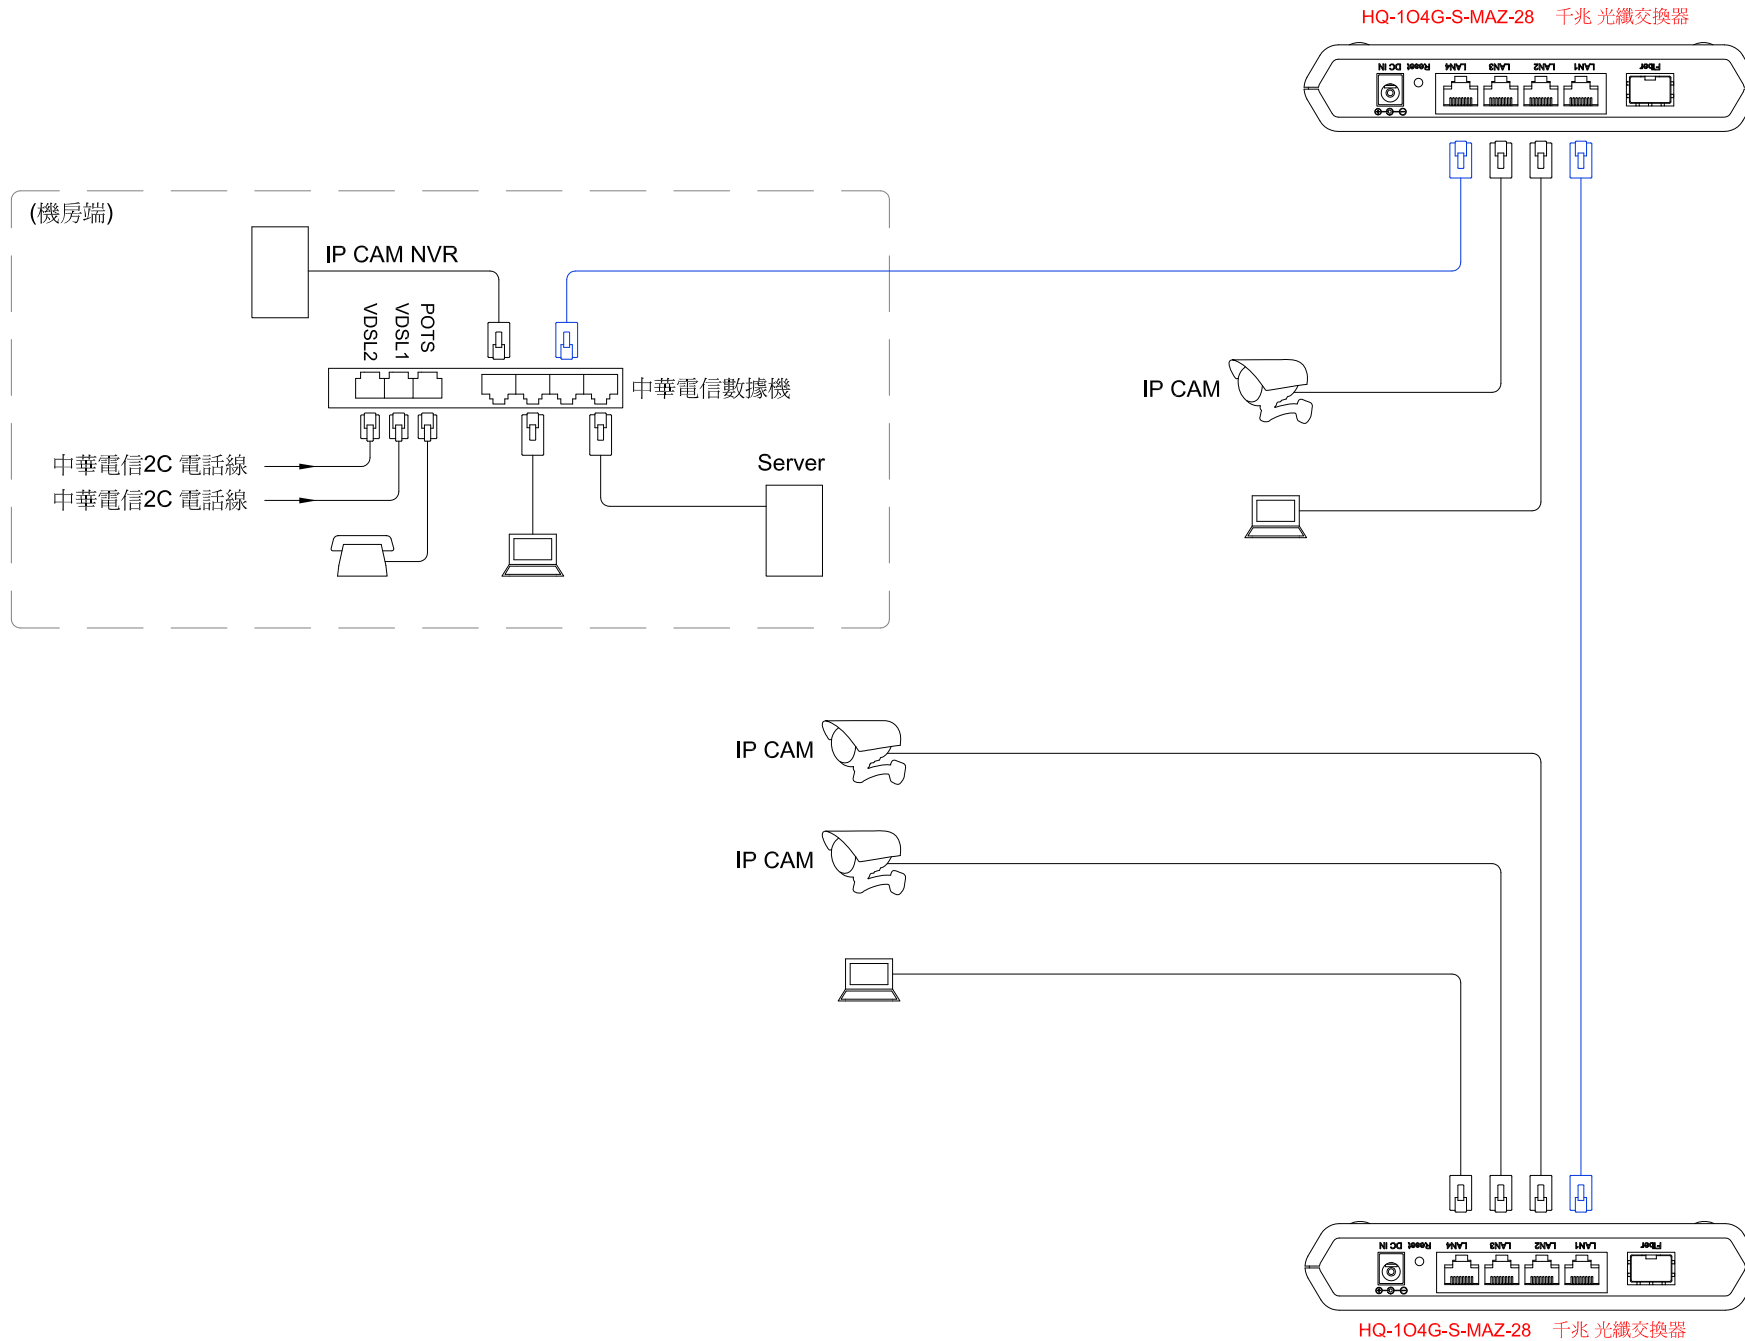

4/5頁 使用範例 (當成一般交換器使用)