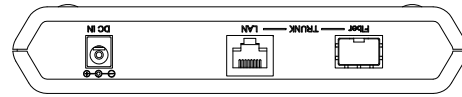

(搭配產品)
HQ-101G-SZ-28 千兆光電轉換器