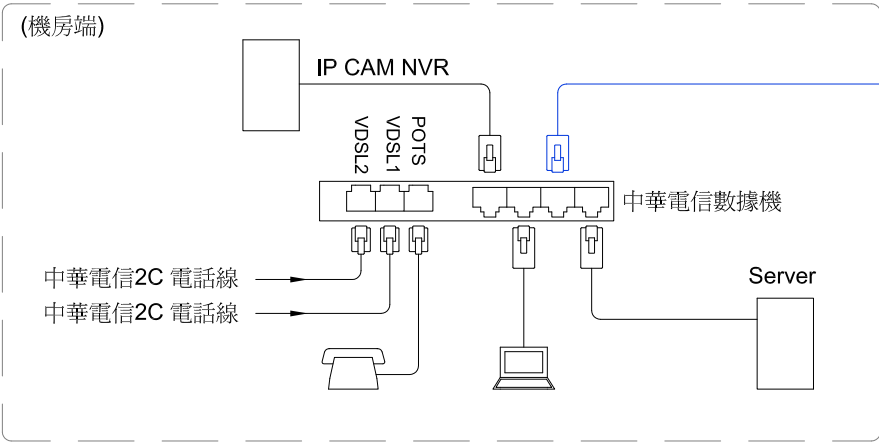

1/5頁 使用範例

2/5頁 使用範例

3/5頁 使用範例

最遠可達 120 公里

SFP 支援 1.25G / 155M (自動偵測) & 多速率收發模組

SFP 支援 1.25G

4/5頁 使用範例

最遠可達 120 公里

SFP 支援 1.25G / 155M (自動偵測) & 多速率收發模組

(搭配產品)
HQ-104G-S-MAZ-28 千兆 光纖交換器

最遠可達 120 公里

SFP 支援 1.25G / 155M (自動偵測) & 多速率收發模組

產品編號 : 56070

產品品名 : HQ-101G-SZ-28

台製 千兆 光電轉換器 黑色

變壓器 : AC Input : 100-240 / 1.0A / 50-60 Hz

DC Output : 12V / 1A

網路口支援 10/100/1000 Mb/s 自動切換功能

網路口具自動協議功能(MDI/MDIX auto-crossover)

內建自動設定連線模式 : LFP / LLCF / LLR

光纖口支援 155M / 1.25G or 多速率 SFP 光收發模組

- 光纖斷線, 自動斷開連線
- 連其他設備或光纖品質不良, 會自動斷開連線
- 光纖連接 100FX--->自動設定 100 Mbps
- 光纖連接 1000 Base-X--->自動設定 1000 Mbps