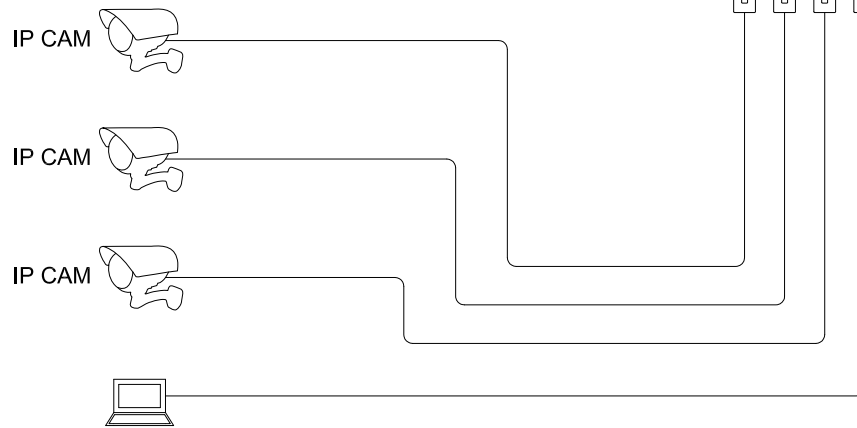

1/5頁 使用範例

2/5頁 使用範例

3/5頁 使用範例

最遠可達 120 公里

SFP 支援 1.25G / 155M (自動偵測) & 多速率收發模組

SFP 支援 1.25G

4/5頁 使用範例

最遠可達 120 公里

SFP 支援 1.25G / 155M (自動偵測) & 多速率收發模組

(搭配產品)
HQ-104G-S-MAZ-28 千兆 光纖交換器

最遠可達 120 公里

SFP 支援 1.25G / 155M (自動偵測) & 多速率收發模組

產品編號 : 56070

產品品名 : HQ-101G-SZ-28

台製 千兆 光電轉換器 黑色

變壓器 : AC Input : 100-240 / 1.0A / 50-60 Hz

DC Output : 12V / 1A

網路口支援 10/100/1000 Mb/s 自動切換功能

網路口具自動協議功能(MDI/MDIX auto-crossover)

內建自動設定連線模式 : LFP / LLCF / LLR

光纖口支援 155M / 1.25G or 多速率 SFP 光收發模組

- 光纖斷線, 自動斷開連線
- 連其他設備或光纖品質不良, 會自動斷開連線
- 光纖連接 100FX--->自動設定 100 Mbps
- 光纖連接 1000 Base-X--->自動設定 1000 Mbps