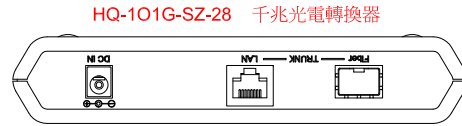

1/5頁 使用範例

2/5頁 使用範例

3/5頁 使用範例

最遠可達 120 公里

SFP 支援 1.25G / 155M (自動偵測) & 多速率收發模組

SFP 支援 1.25G

4/5頁 使用範例

最遠可達 120 公里