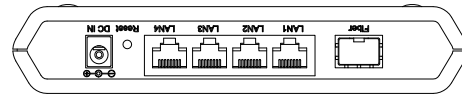

最遠可達 120 公里

SFP 支援 1.25G / 155M (自動偵測) & 多速率收發模組

(搭配產品)
HQ-104G-S-MAZ-28 千兆 光纖交換器