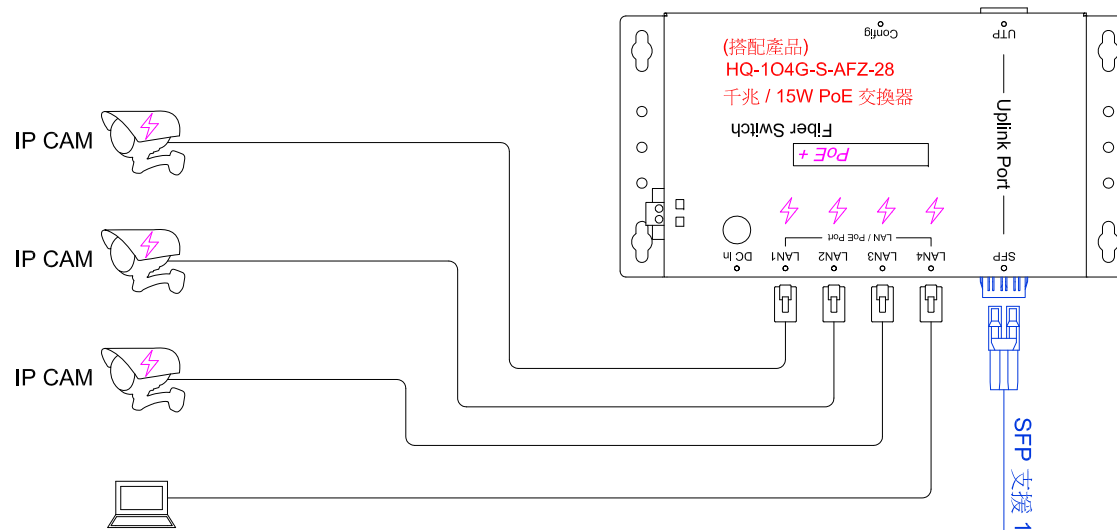

1/5頁 使用範例

2/5頁 使用範例

3/5頁 使用範例

最遠可達 120 公里

SFP 支援 1.25G / 155M (自動偵測) & 多速率收發模組

SFP 支援 1.25G

4/5頁 使用範例

最遠可達 120 公里

SFP 支援 1.25G / 155M (自動偵測) & 多速率收發模組

(搭配產品)
HQ-104G-S-MAZ-28 千兆 光纖交換器

最遠可達 120 公里

SFP 支援 1.25G / 155M (自動偵測) & 多速率收發模組

產品編號 : 56070

產品品名 : HQ-101G-SZ-28

台製 千兆 光電轉換器 黑色

變壓器 : AC Input : 100-240 / 1.0A / 50-60 Hz

DC Output : 12V / 1A

網路口支援 10/100/1000 Mb/s 自動切換功能

網路口具自動協議功能(MDI/MDIX auto-crossover)

內建自動設定連線模式 : LFP / LLCF / LLR

光纖口支援 155M / 1.25G or 多速率 SFP 光收發模組

- 光纖斷線, 自動斷開連線
- 連其他設備或光纖品質不良, 會自動斷開連線
- 光纖連接 100FX--->自動設定 100 Mbps
- 光纖連接 1000 Base-X--->自動設定 1000 Mbps

MAC位址支援大小 : Support 9K MAC address entries

交換器背板交換頻寬 : 2Gbps

最大傳輸封包大小 : 9K Jumbo Frame

支援 SFP/WDM/BIDI 多種接頭以及單模或多模等光纖模組

產品安規認證 : FCC part 15 Class B, CE Mark

工作場所溫度 : -20 ~70°C / 功耗 < 1.5W