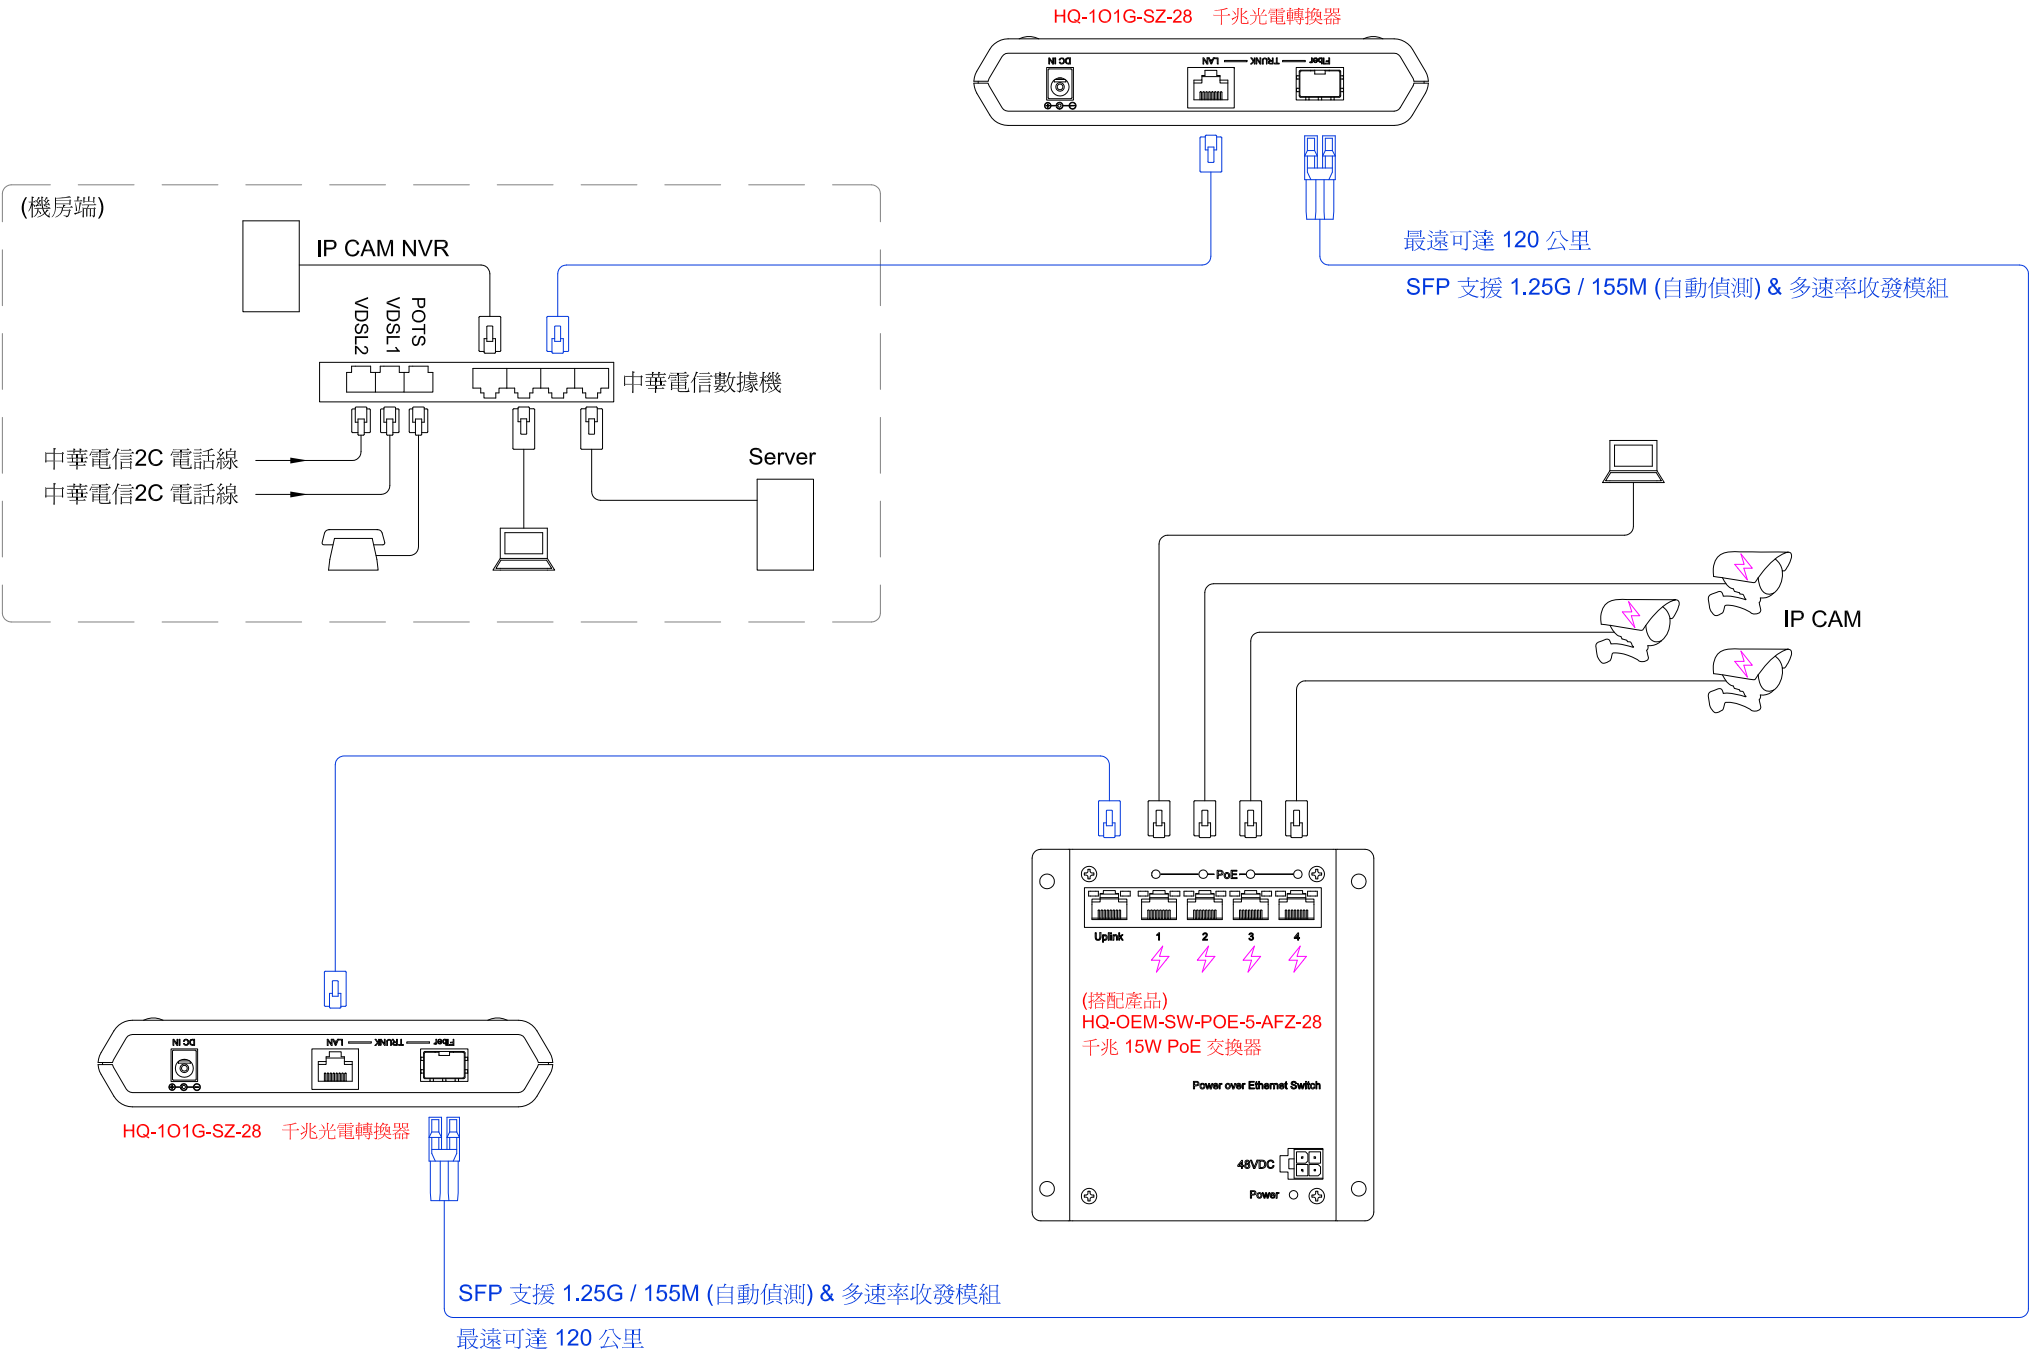

1/5頁 使用範例

2/5頁 使用範例

3/5頁 使用範例

最遠可達 120 公里

SFP 支援 1.25G / 155M (自動偵測) & 多速率收發模組

SFP 支援 1.25G

4/5頁 使用範例

最遠可達 120 公里

SFP 支援 1.25G / 155M (自動偵測) & 多速率收發模組

(搭配產品)
HQ-104G-S-MAZ-28 千兆 光纖交換器

最遠可達 120 公里

SFP 支援 1.25G / 155M (自動偵測) & 多速率收發模組

產品編號 : 56070

產品品名 : HQ-101G-SZ-28

台製 千兆 光電轉換器 黑色

變壓器 : AC Input : 100-240 / 1.0A / 50-60 Hz

DC Output : 12V / 1A

網路口支援 10/100/1000 Mb/s 自動切換功能

網路口具自動協議功能(MDI/MDIX auto-crossover)

內建自動設定連線模式 : LFP / LLCF / LLR

光纖口支援 155M / 1.25G or 多速率 SFP 光收發模組

- 光纖斷線, 自動斷開連線
- 連其他設備或光纖品質不良, 會自動斷開連線
- 光纖連接 100FX--->自動設定 100 Mbps
- 光纖連接 1000 Base-X--->自動設定 1000 Mbps