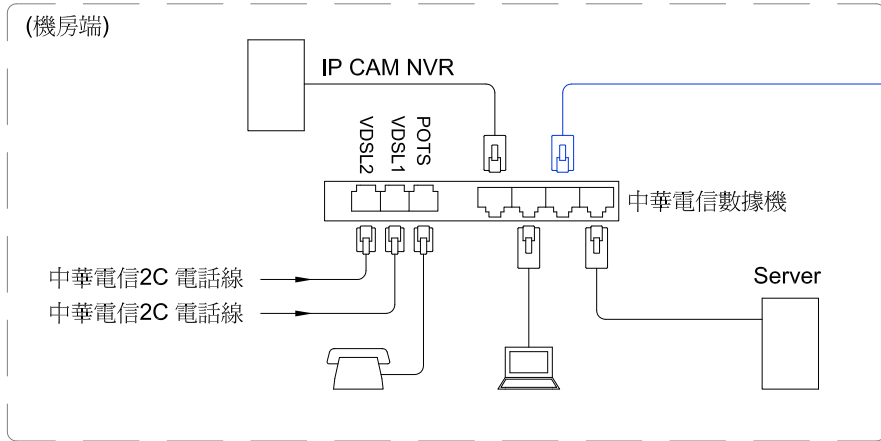

1/5頁 使用範例

2/5頁 使用範例

3/5頁 使用範例

最遠可達 120 公里

SFP 支援 1.25G / 155M (自動偵測) & 多速率收發模組

SFP 支援 1.25G

4/5頁 使用範例

最遠可達 120 公里

SFP 支援 1.25G / 155M (自動偵測) & 多速率收發模組

(搭配產品)
HQ-104G-S-MAZ-28 千兆 光纖交換器

最遠可達 120 公里

SFP 支援 1.25G / 155M (自動偵測) & 多速率收發模組

產品編號 : 56070

產品品名 : HQ-101G-SZ-28

台製 千兆 光電轉換器 黑色

變壓器 : AC Input : 100-240 / 1.0A / 50-60 Hz

DC Output : 12V / 1A

網路口支援 10/100/1000 Mb/s 自動切換功能

網路口具自動協議功能(MDI/MDIX auto-crossover)

內建自動設定連線模式 : LFP / LLCF / LLR

光纖口支援 155M / 1.25G or 多速率 SFP 光收發模組

- 光纖斷線, 自動斷開連線
- 連其他設備或光纖品質不良, 會自動斷開連線
- 光纖連接 100FX--->自動設定 100 Mbps
- 光纖連接 1000 Base-X--->自動設定 1000 Mbps

MAC位址支援大小 : Support 9K MAC address entries

交換器背板交換頻寬 : 2Gbps

最大傳輸封包大小 : 9K Jumbo Frame

支援 SFP/WDM/BIDI 多種接頭以及單模或多模等光纖模組

產品安規認證 : FCC part 15 Class B, CE Mark

工作場所溫度 : -20 ~70°C / 功耗 < 1.5W