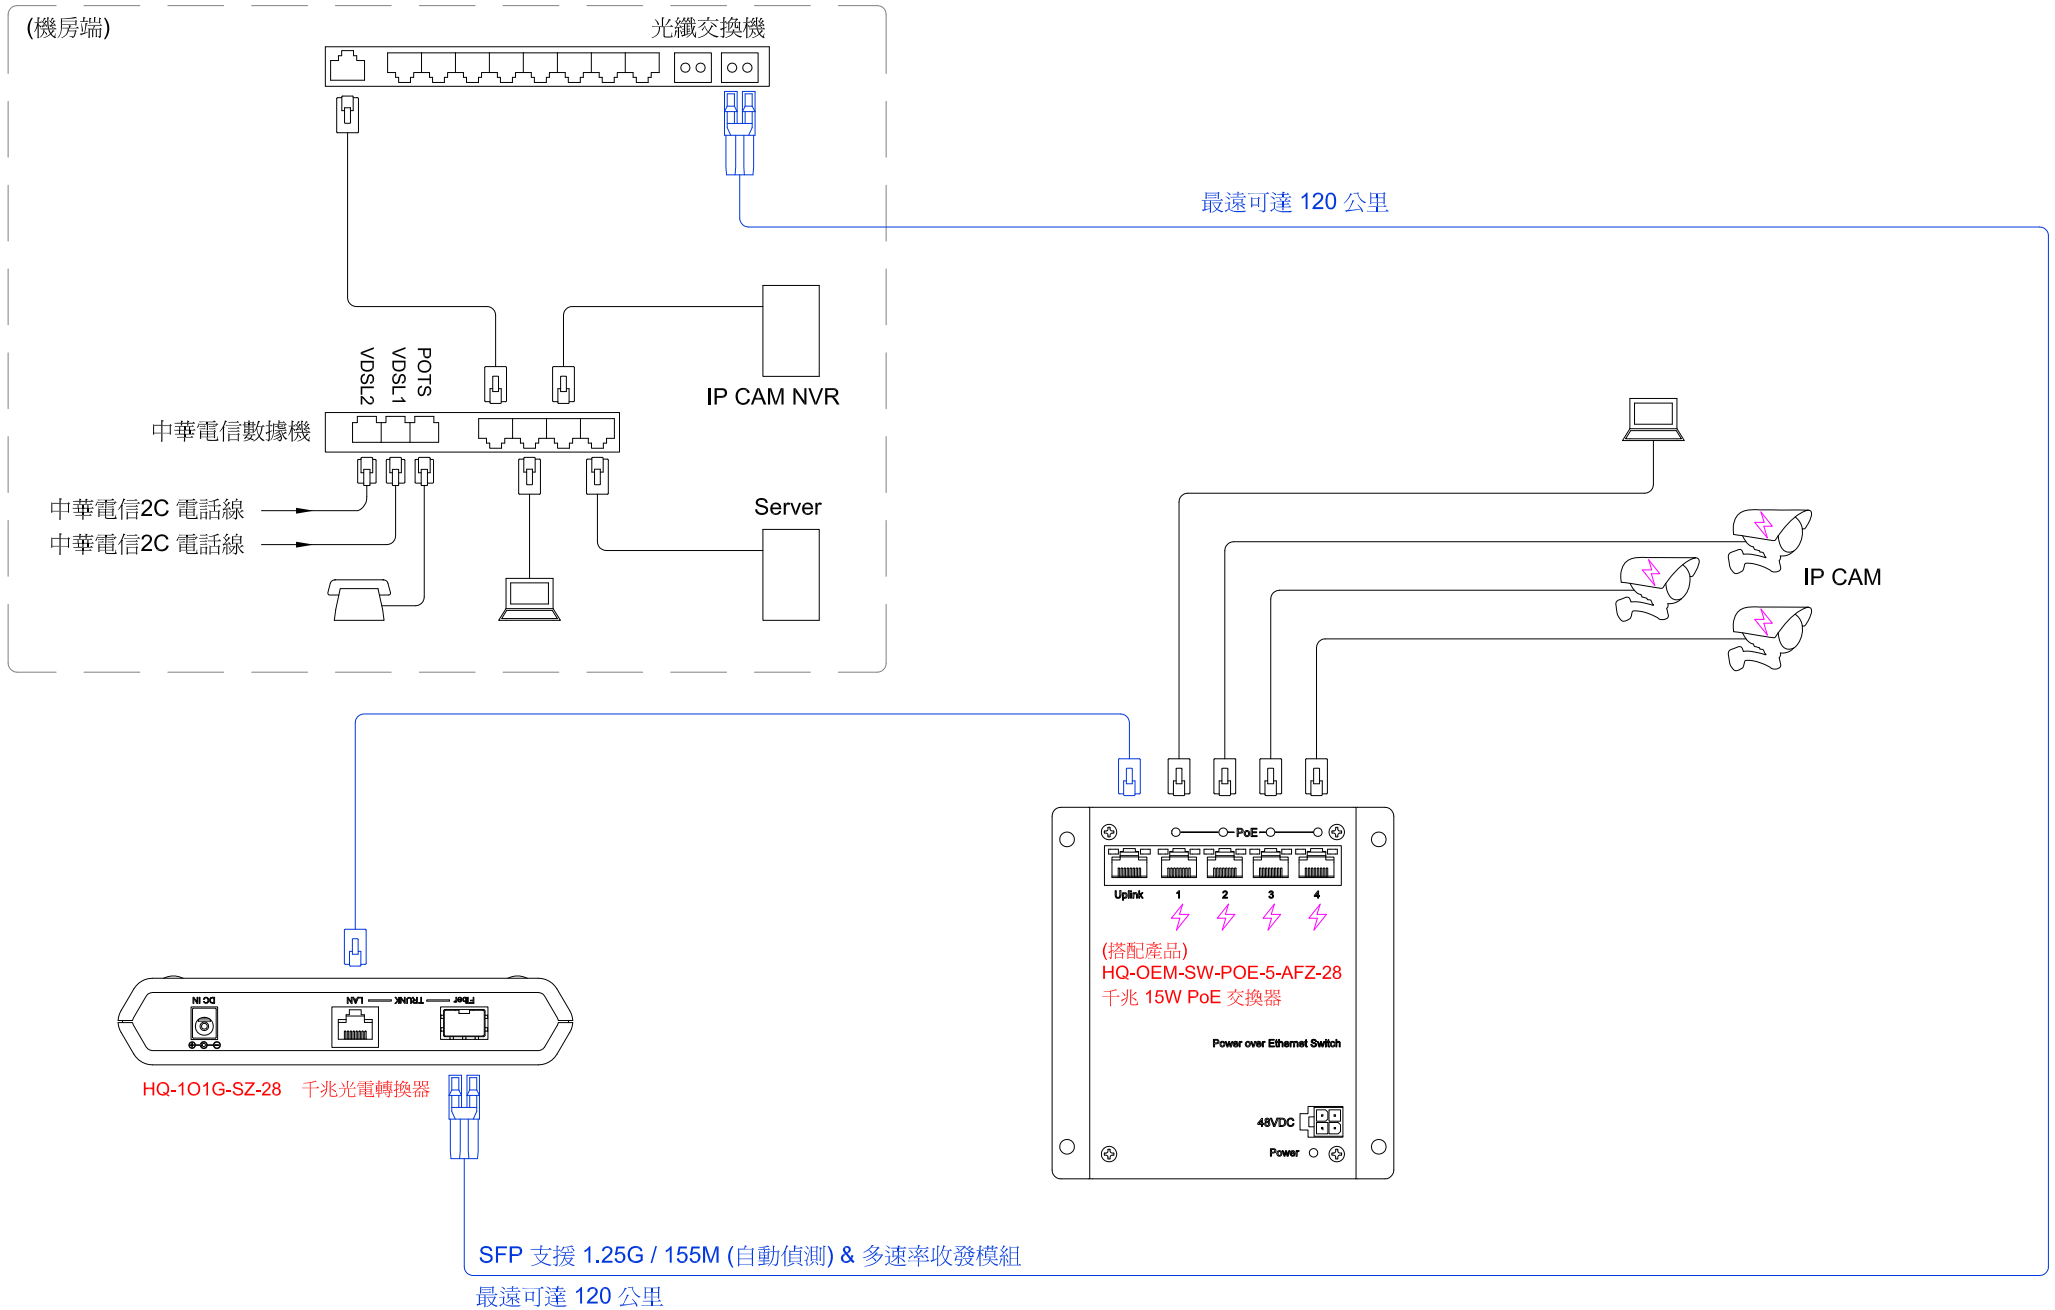

1/5頁 使用範例

2/5頁 使用範例

3/5頁 使用範例

最遠可達 120 公里

SFP 支援 1.25G / 155M (自動偵測) & 多速率收發模組

SFP 支援 1.25G

4/5頁 使用範例

最遠可達 120 公里

SFP 支援 1.25G / 155M (自動偵測) & 多速率收發模組

(搭配產品)
HQ-104G-S-MAZ-28 千兆 光纖交換器

最遠可達 120 公里

SFP 支援 1.25G / 155M (自動偵測) & 多速率收發模組

產品編號 : 56070

產品品名 : HQ-101G-SZ-28

台製 千兆 光電轉換器 黑色

變壓器 : AC Input : 100-240 / 1.0A / 50-60 Hz

DC Output : 12V / 1A

網路口支援 10/100/1000 Mb/s 自動切換功能

網路口具自動協議功能(MDI/MDIX auto-crossover)

內建自動設定連線模式 : LFP / LLCF / LLR

光纖口支援 155M / 1.25G or 多速率 SFP 光收發模組

- 光纖斷線, 自動斷開連線
- 連其他設備或光纖品質不良, 會自動斷開連線
- 光纖連接 100FX--->自動設定 100 Mbps
- 光纖連接 1000 Base-X--->自動設定 1000 Mbps