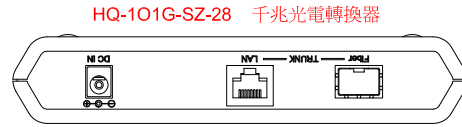

1/5頁 使用範例

2/5頁 使用範例

3/5頁 使用範例

最遠可達 120 公里

SFP 支援 1.25G / 155M (自動偵測) & 多速率收發模組

SFP 支援 1.25G

4/5頁 使用範例

最遠可達 120 公里