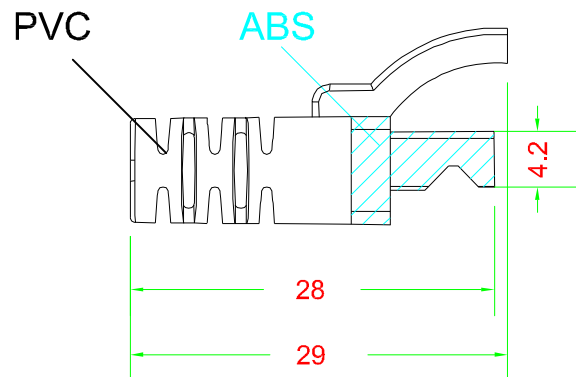

# BOOT

單位：mm

產品編號：43089

產品品名：BOOT-08B6.5GYZ(100)-85

台製 RJ45 水晶頭護套 孔徑 6.5mm 灰色 一包100個

Materials : ABS+PVC

## 適用的水晶頭

產品編號：3829B (每包 10 PCS.)

產品品名：6P-U68850V2Z(10)-85

產品編號：3830B (每包 100 PCS.)

產品品名：6P-U68850V2Z(100)-85

## 2 件式 C6 水晶頭