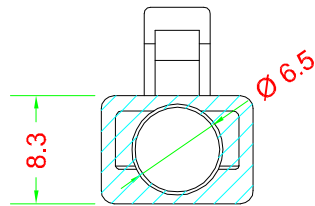

# BOOT

單位：mm

產品編號：43089

產品品名：BOOT-08B6.5GYZ(100)-85

台製 RJ45 水晶頭護套 孔徑 6.5mm 灰色 一包100個

Materials : ABS+PVC

## 適用的水晶頭

產品編號：3829B (每包 10 PCS.)

產品品名：6P-U68850V2Z(10)-85

產品編號：3830B (每包 100 PCS.)

產品品名：6P-U68850V2Z(100)-85

## 2 件式 C6 水晶頭