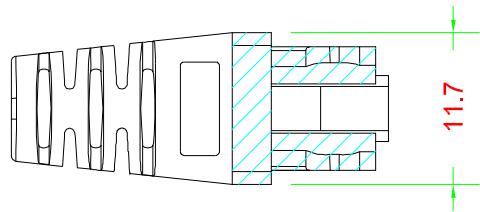

# BOOT

單位：mm

產品編號：43089

產品品名：BOOT-08B6.5GYZ(100)-85

台製 RJ45 水晶頭護套 孔徑 6.5mm 灰色 一包100個

Materials : ABS+PVC

## 適用的水晶頭

產品編號：3829B (每包 10 PCS.)

產品品名：6P-U68850V2Z(10)-85

產品編號：3830B (每包 100 PCS.)

產品品名：6P-U68850V2Z(100)-85

## 2 件式 C6 水晶頭