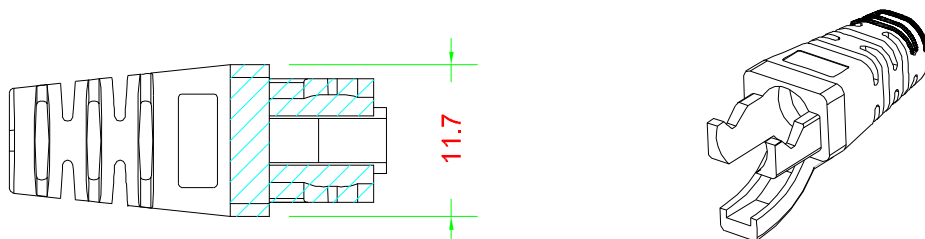

BOOT

單位：mm

產品編號：43085

產品品名：BOOT-08B6.5BLZ(100)-85

台製 RJ45 水晶頭護套 孔徑 6.5mm 藍色 一包100個

Materials : ABS+PVC

適用的水晶頭

產品編號：3829B (每包 10 PCS.)

產品品名：6P-U68850V2Z(10)-85

產品編號：3830B (每包 100 PCS)

產品品名：6P-U68850V2Z(100)-85

2 件式 C6 水晶頭