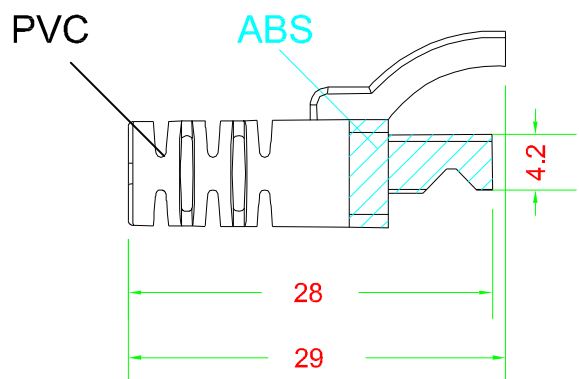

BOOT

單位：mm

產品編號：43085

產品品名：BOOT-08B6.5BLZ(100)-85

台製 RJ45 水晶頭護套 孔徑 6.5mm 藍色 一包100個

Materials : ABS+PVC

適用的水晶頭

產品編號：3829B (每包 10 PCS.)

產品品名：6P-U68850V2Z(10)-85

產品編號：3830B (每包 100 PCS)

產品品名：6P-U68850V2Z(100)-85

2 件式 C6 水晶頭