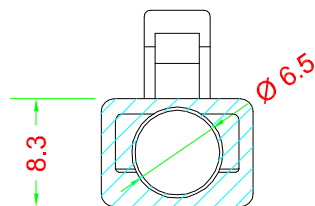

BOOT

單位：mm

產品編號：43085

產品品名：BOOT-08B6.5BLZ(100)-85

台製 RJ45 水晶頭護套 孔徑 6.5mm 藍色 一包100個

Materials : ABS+PVC

適用的水晶頭

產品編號：3829B (每包 10 PCS.)

產品品名：6P-U68850V2Z(10)-85

產品編號：3830B (每包 100 PCS)

產品品名：6P-U68850V2Z(100)-85

2 件式 C6 水晶頭