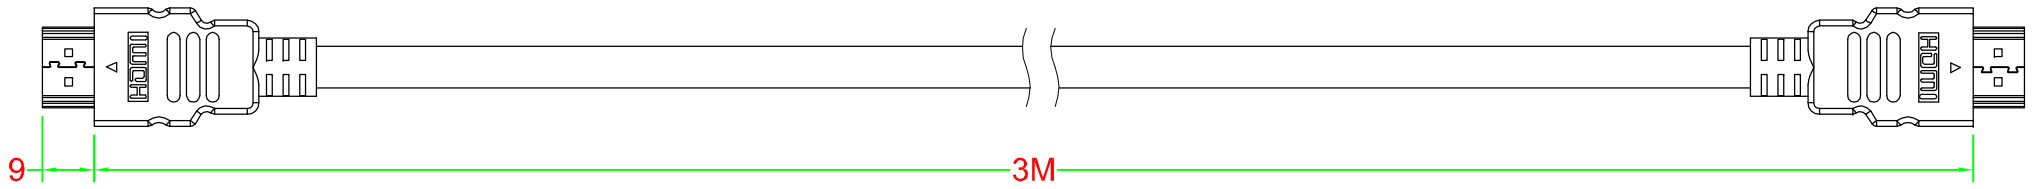

# HDMI CABLE

單位:mm

產品編號 : 60510

產品品名 : HPC-2.0AMAM3MBK0Z-96

台製 HDMI Cable 2.0 版 A-Type (公 / 公) 28 AWG 3米 黑色(無編織) 黑色

hdmi V2.0	Signal Assignment		hdmi V2.0
1 Red		Red	1
2 White		White	2
3 White		White	3
4 Blue		Blue	4
5 White		White	5
6 White		White	6
7 Green		Green	7
8 White		White	8
9 White		White	9
10 Brown		Brown	10
11 White		White	11
12 White		White	12
14 Black		Black	14
17 White		White	17
19 Yellow		Yellow	19
13	Green	CEC	Green
15	Orange	SCL	Orange
16	Purple	SDA	Purple
18	Red	+5 Volts Power	Red
20			20