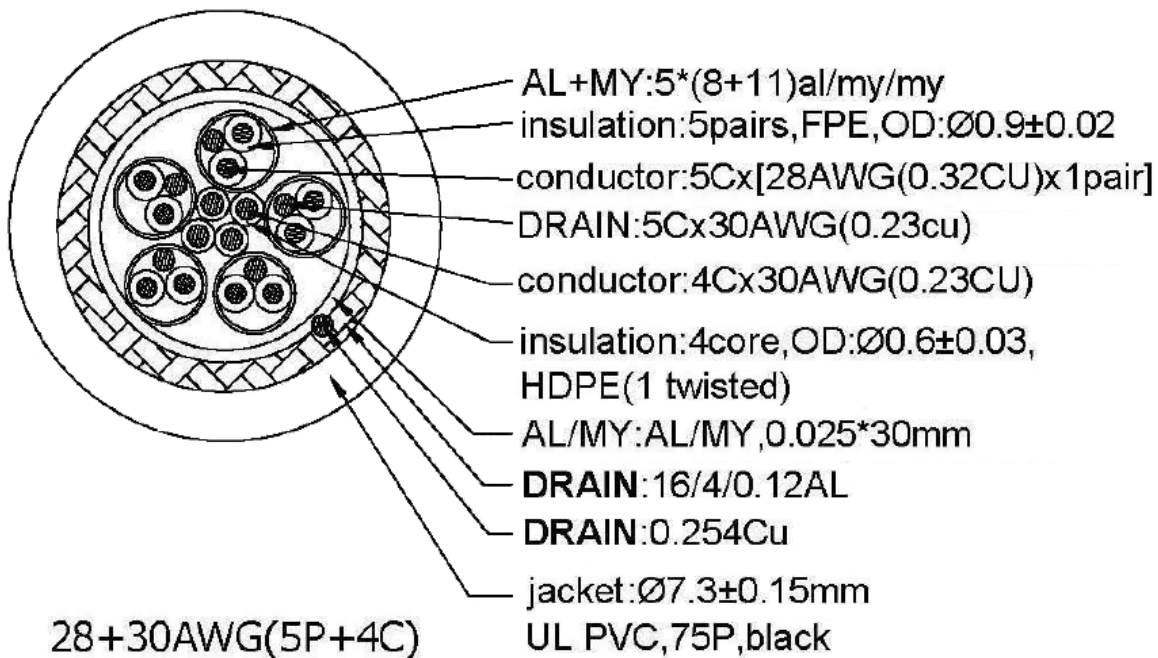

# HDMI CABLE

單位:mm

產品編號 : 60510

產品品名 : HPC-2.0AMAM3MBK0Z-96

台製 HDMI Cable 2.0 版 A-Type (公 / 公) 28 AWG 3米 黑色(無編織) 黑色

hdmi V2.0	Signal Assignment		hdmi V2.0
1 Red		Red	1
2 White		White	2
3 White		White	3
4 Blue		Blue	4
5 White		White	5
6 White		White	6
7 Green		Green	7
8 White		White	8
9 White		White	9
10 Brown		Brown	10
11 White		White	11
12 White		White	12
14 Black		Black	14
17 White		White	17
19 Yellow		Yellow	19
13	Green	CEC	Green
15	Orange	SCL	Orange
16	Purple	SDA	Purple
18	Red	+5 Volts Power	Red
20			20