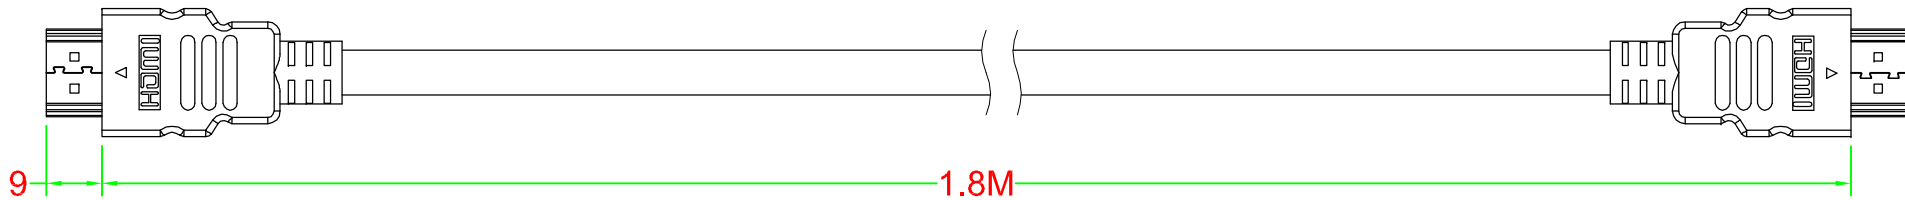

# HDMI CABLE

單位:mm

產品編號 : 60500

產品品名 : HPC-2.0AMAM1.8MBK0Z-96

台製 HDMI Cable 2.0 版 A-Type (公 / 公) 30 AWG 1.8米 黑色(無編織) 黑色

hdmi V2.0	Signal Assignment	hdmi V2.0
1 Red		Red 1
2 Earth		Earth 2
3 White		White 3
4 Blue		Blue 4
5 Earth		Earth 5
6 White		White 6
7 Green		Green 7
8 Earth		Earth 8
9 White		White 9
10 Brown		Brown 10
11 Earth		Earth 11
12 White		White 12
14 Black		Black 14
17 White		White 17
19 Yellow		Yellow 19
13	Green CEC Green	13
15	Orange SCL Orange	15
16	Purple SDA Purple	16
18	Red +5 Volts Power Red	18