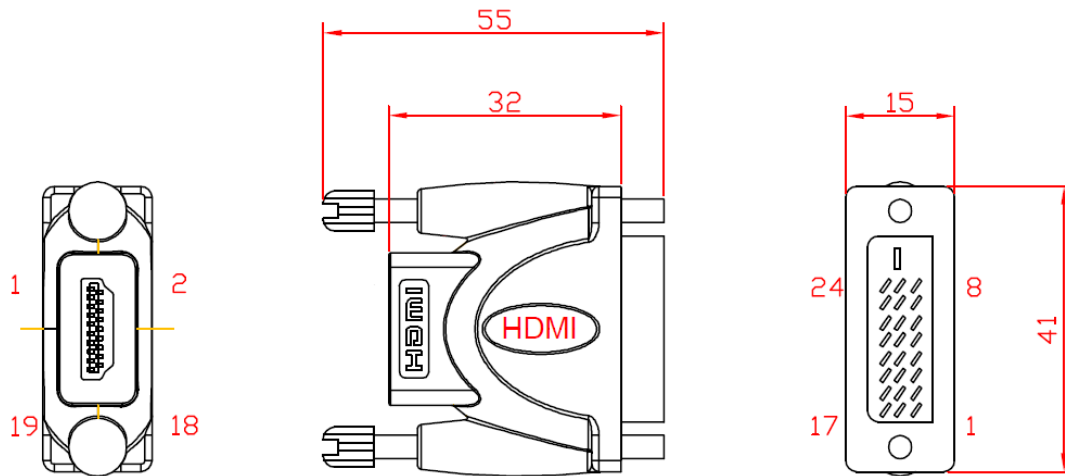

# DVI轉HDMI COUPLER

單位:mm

產品編號 : 60020

產品品名 : AD-DVI25MAHDMIFBKZ-96

台製 DVI 轉 HDMI 轉接頭 (DVI (24+1) 公 / A-Type HDMI 母) 黑色

hdmi	Signal Assignment		DVI-D
1 Red	—	—	Red 2
2 Earth	—	—	Earth 3
3 White	—	—	White 1
4 Blue	—	—	Blue 10
5 Earth	—	—	Earth 11
6 White	—	—	White 9
7 Green	—	—	Green 18
8 Earth	—	—	Earth 19
9 White	—	—	White 17
10 Brown	—	—	Brown 23
11 Earth	—	—	Earth 22
12 White	—	—	White 21
13	Green	CEC	Green
14	Black	N.C.	Black
15	Orange	SCL	Orange 6
16	Purple	SDA	Purple 7
17	White	DDC/CEC Ground	White 15
18	Red	+5 Volts Power	Red 14
19	Yellow	Hot Plug Detect	Yellow 16