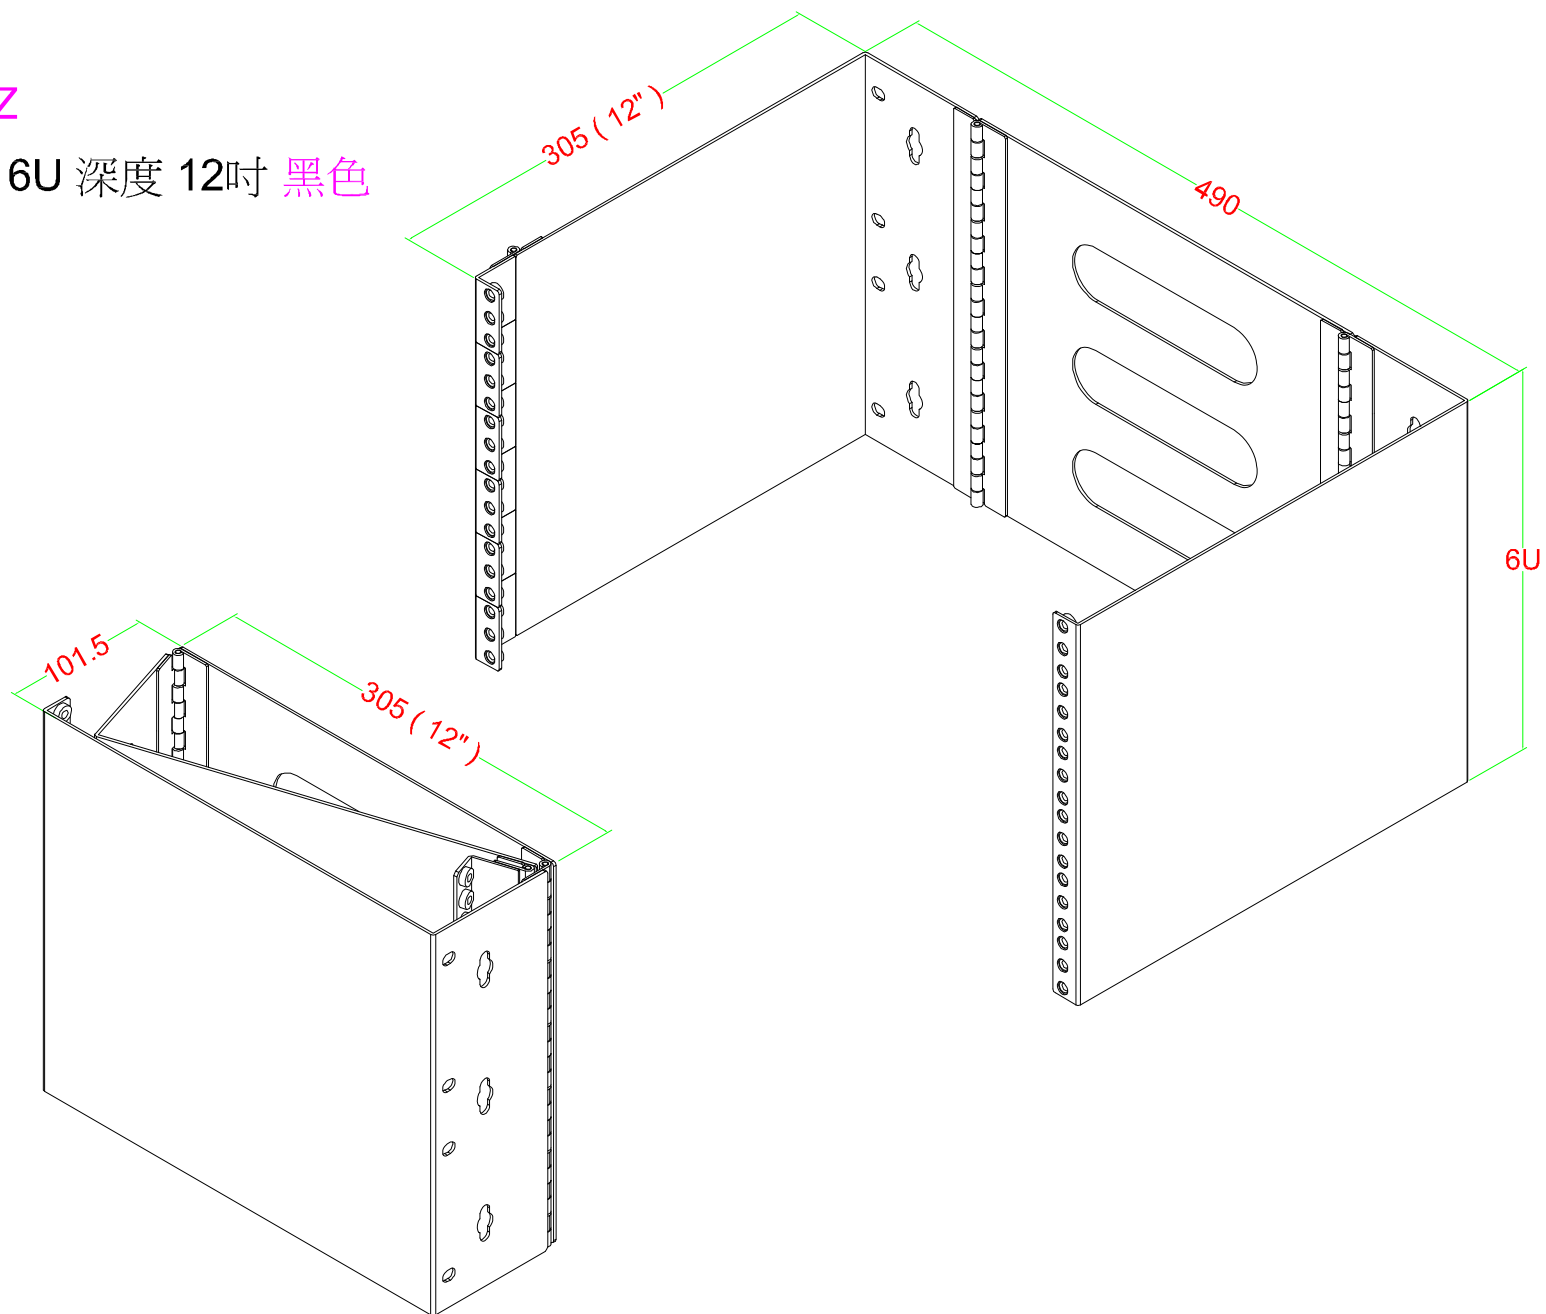

RACK (19"-6U) / DEPTH=12"

單位:mm

產品編號 : 34420

產品品名 : RACK-110N6UZ

台製 摺疊式掛壁機架 19吋 6U 深度 12吋 黑色

Materials :

Rack : Metal (SPCC)