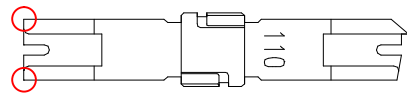

Punch Down Tool

單位：mm

壓力調整鈕：LO(10KG)-細線用 / HI(15KG)-粗線用

壓線後不切餘線

壓線後直接切餘線

釋放儲藏室內的刀片旋鈕

產品編號：36035

產品品名：TOL-01AZ-781