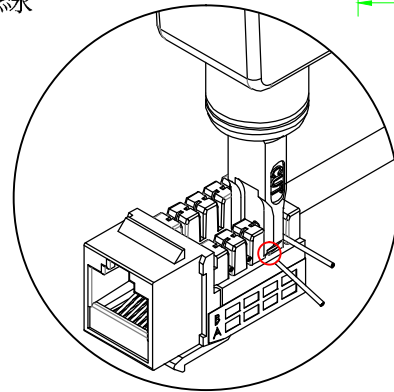

Punch Down Tool

單位：mm

壓力調整鈕：LO(10KG)-細線用 / HI(15KG)-粗線用

壓線後不切餘線

壓線後直接切餘線

釋放儲藏室內的刀片旋鈕

產品編號：36035

產品品名：TOL-01AZ-781

台製 專業型 網路跳線面板

110 端子打線工具(DL-110) 藍色

Material：

Body：ABS RESIN

Blade：SAE 4140 STEEL

& Black oxide finished