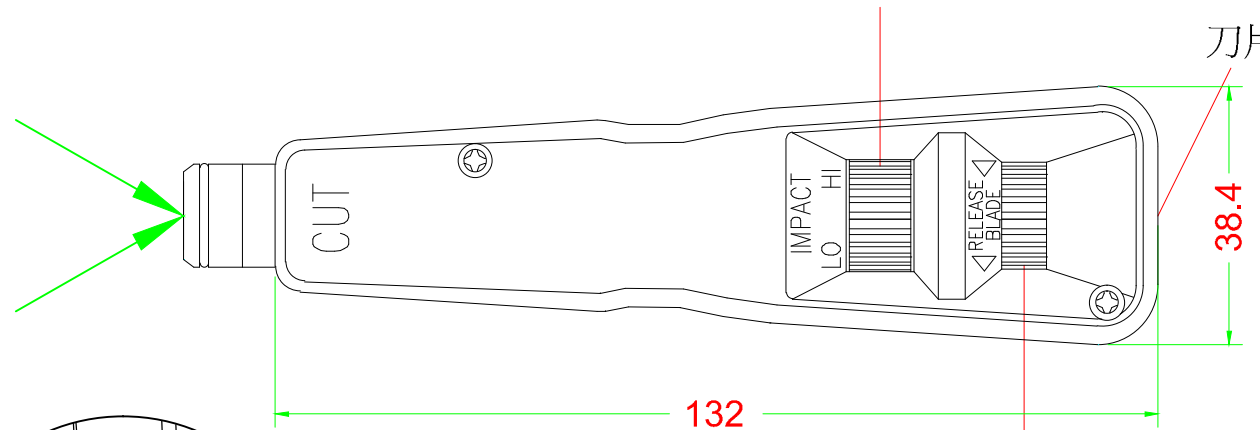

Punch Down Tool

單位：mm

壓力調整鈕：LO(10KG)-細線用 / HI(15KG)-粗線用

壓線後不切餘線

壓線後直接切餘線

釋放儲藏室內的刀片旋鈕

產品編號：36035

產品品名：TOL-01AZ-781

台製 專業型 網路跳線面板

110 端子打線工具(DL-110) 藍色

Material：

Body：ABS RESIN

Blade：SAE 4140 STEEL

& Black oxide finished