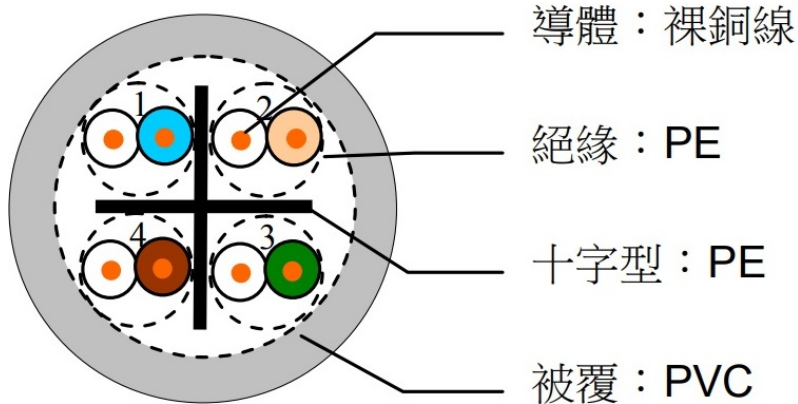

C6 UTP Lan Cable (305米)

產品編號：54059

產品品名：CBLC-6U1GYPVCZ(新)-94

台製 華新麗華 C6 UTP 網路單芯線

23AWG 305M 箱線 外被 灰色

■ 特色：符合 ISO/IEC 11801; IEC 61156-5; EN50173; EN50288-6-1; ANSI/TIA-568-C.2 標準。

■ 用途：供屋內電信配線，作為語音及數據訊號之傳輸。

■ 電纜結構：

產品名稱	UTP CAT.6 23AWG X 4P
銅導體(股數/線徑)	23 AWG (1/0.556 ± 0.01 mm) 裸銅線
絕緣材質	充實 PE
絕緣體完成外徑	0.96 ± 0.02 mm
對線顏色	1P：藍+白/藍、2P：橙+白/橙、3P：綠+白/綠、4P：棕+白/棕
被覆材質	灰色 PVC
電纜完成外徑	5.9 ± 0.2 mm

■ 電氣特性：

項目	規格
導體電阻 (DC resistance)	9.38 Ω/100m at 20°C Max.
電阻不平衡 (Resistance unbalance)	5% Max.
靜電容量 (Mutual Capacitance)	5.6 nF/100m Max.
電容不平衡 (Capacitance unbalance)	330 pf/100m at 1 kHz Max. , Pair/Ground
絕緣電阻 (Insulation resistance)	1500MΩ-km (500V) at 20°C Min.