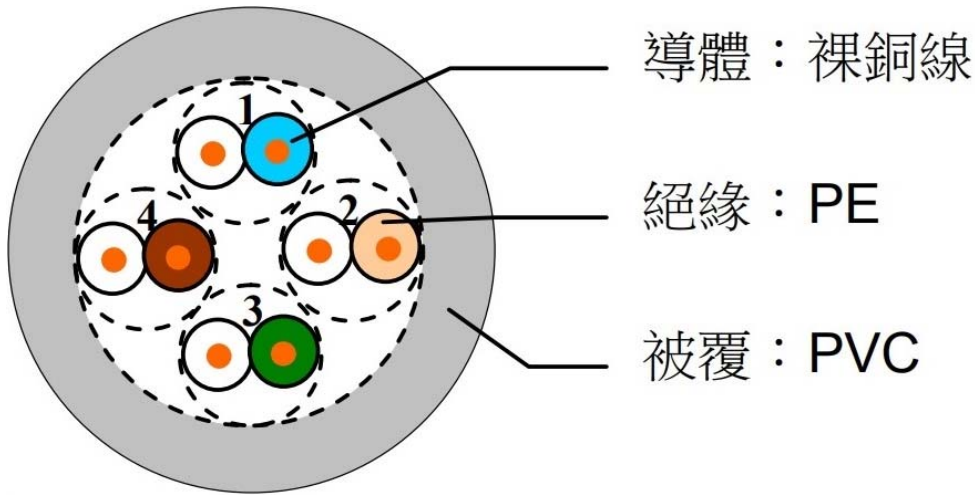

C5e UTP Lan Cable (305米)

產品編號：53059

產品品名：CBLC-EU1GYPVCZ(新)-94

台製 華新麗華 C5e UTP 網路單芯線

24AWG 305M 箱線 外被 灰色

■ 特色：符合 ISO/IEC 11801;IEC 61156-5; EN50173;
EN50288-3-1; ANSI/TIA-568-C.2 標準。

■ 用途：供屋內電信配線，作為語音及數據訊號之傳輸。

■ 電纜結構：

產品名稱	UTP CAT.5e 24AWG X 4P
銅導體(股數/線徑)	24 AWG (1/0.50 ± 0.01 mm) 裸銅線
絕緣材質	充實 PE
絕緣體完成外徑	0.90 ± 0.03 mm
對線顏色	1P：藍+白/藍、2P：橙+白/橙、3P：綠+白/綠、4P：棕+白/棕
被覆材質	灰色 PVC
電纜完成外徑	4.9 ± 0.2 mm

■ 電氣特性：

項 目	規 格
導體電阻 (DC resistance)	9.38 Ω/100m at 20°C Max.
電阻不平衡 (Resistance unbalance)	5% Max.
靜電容量 (Mutual Capacitance)	5.6 nF/100m Max.
電容不平衡 (Capacitance unbalance)	330 pf/100m at 1 kHz Max. , Pair/Ground
絕緣電阻 (Insulation resistance)	1500MΩ-km (500V) at 20°C Min.