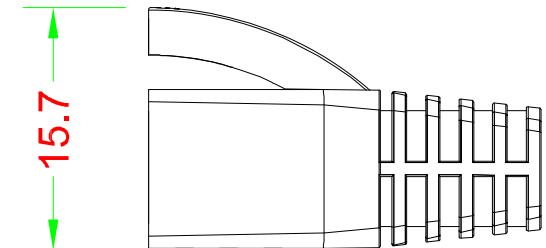

# BOOT

單位:mm

產品編號 : 44609

產品品名 : BOOT-D6.0GYZ(10)-50

台製 RJ45 水晶頭護套 D 型 孔徑 6.0mm 灰色 一包10個

Material : PVC