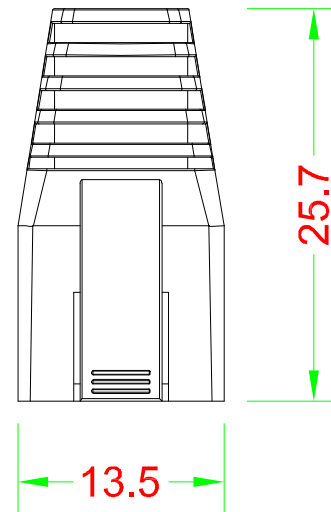

# BOOT

單位:mm

產品編號 : 44609

產品品名 : BOOT-D6.0GYZ(10)-50

台製 RJ45 水晶頭護套 D 型 孔徑 6.0mm 灰色 一包10個

Material : PVC