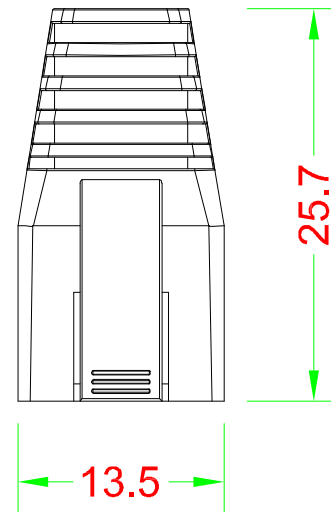

BOOT

單位:mm

產品編號 : 44608

產品品名 : BOOT-D6.0YLZ(10)-50

台製 RJ45 水晶頭護套 D 型 孔徑 6.0mm 黃色 一包10個

Material : PVC