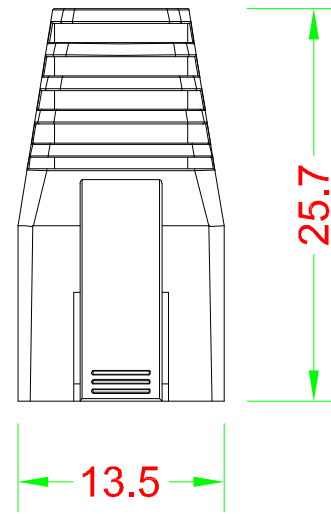

BOOT

單位:mm

產品編號 : 44605

產品品名 : BOOT-D6.0BLZ(10)-50

台製 RJ45 水晶頭護套 D 型 孔徑 6.0mm 藍色 一包10個

Material : PVC