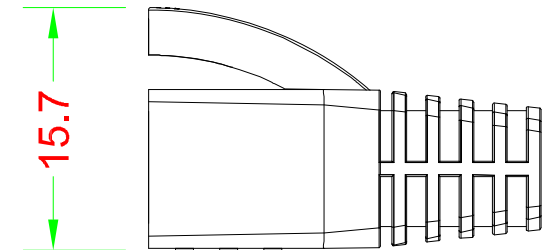

BOOT

單位:mm

產品編號 : 44604

產品品名 : BOOT-D6.0WHZ(10)-50

台製 RJ45 水晶頭護套 D 型 孔徑 6.0mm 白色 一包10個

Material : PVC