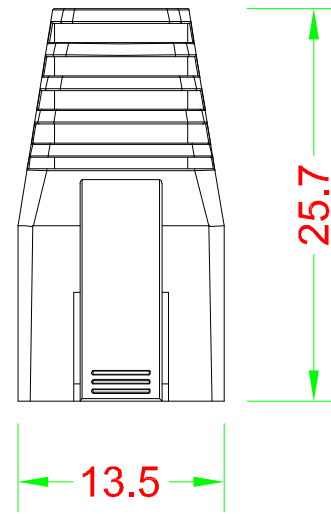

BOOT

單位:mm

產品編號 : 44604

產品品名 : BOOT-D6.0WHZ(10)-50

台製 RJ45 水晶頭護套 D 型 孔徑 6.0mm 白色 一包10個

Material : PVC