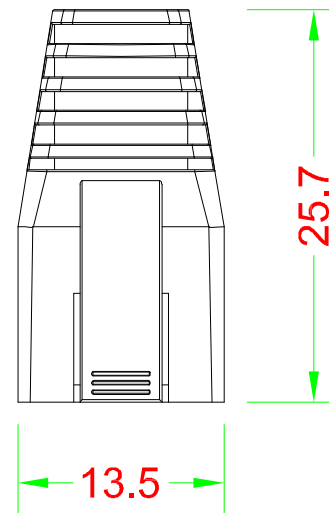

BOOT

單位:mm

產品編號 : 44602

產品品名 : BOOT-D6.0RDZ(10)-50

台製 RJ45 水晶頭護套 D 型 孔徑 6.0mm 紅色 一包10個

Material : PVC