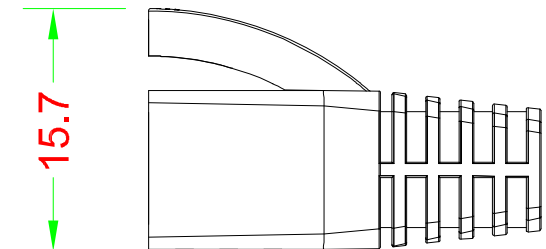

BOOT

單位:mm

產品編號 : 44602

產品品名 : BOOT-D6.0RDZ(10)-50

台製 RJ45 水晶頭護套 D 型 孔徑 6.0mm 紅色 一包10個

Material : PVC