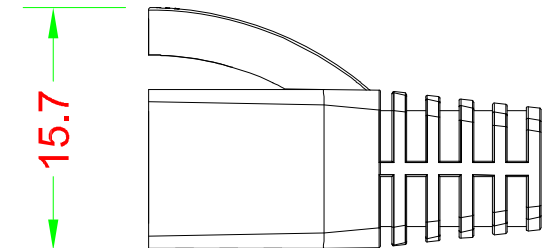

BOOT

單位:mm

產品編號 : 44600

產品品名 : BOOT-D6.0BKZ(10)-50

台製 RJ45 水晶頭護套 D 型 孔徑 6.0mm 黑色 一包10個

Material : PVC