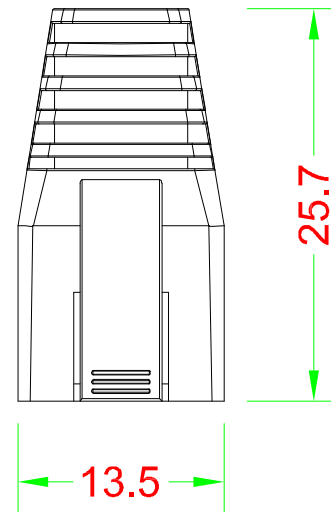

BOOT

單位:mm

產品編號 : 44600

產品品名 : BOOT-D6.0BKZ(10)-50

台製 RJ45 水晶頭護套 D 型 孔徑 6.0mm 黑色 一包10個

Material : PVC