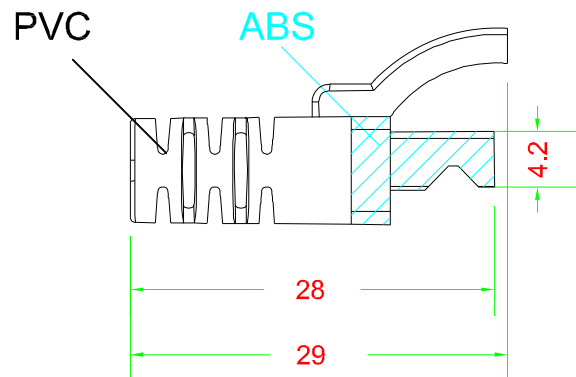

# BOOT

單位:mm

產品編號 : 43069

產品品名 : BOOT-08B6.5GYZ(10)-85

台製 RJ45 水晶頭護套 孔徑 6.5mm 灰色 一包10個

Materials : ABS+PVC

## 適用的水晶頭

產品編號 : 3829B

產品品名 : 6P-U68850V2Z(10)-85

## 2 件式 C6 水晶頭