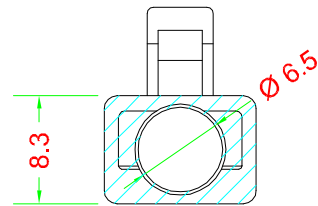

# BOOT

單位:mm

產品編號 : 43069

產品品名 : BOOT-08B6.5GYZ(10)-85

台製 RJ45 水晶頭護套 孔徑 6.5mm 灰色 一包10個

Materials : ABS+PVC

## 適用的水晶頭

產品編號 : 3829B

產品品名 : 6P-U68850V2Z(10)-85

## 2 件式 C6 水晶頭