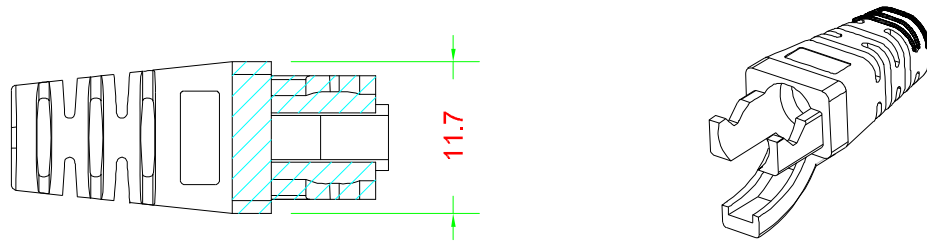

# BOOT

單位:mm

產品編號 : 43069

產品品名 : BOOT-08B6.5GYZ(10)-85

台製 RJ45 水晶頭護套 孔徑 6.5mm 灰色 一包10個

Materials : ABS+PVC

## 適用的水晶頭

產品編號 : 3829B

產品品名 : 6P-U68850V2Z(10)-85

## 2 件式 C6 水晶頭