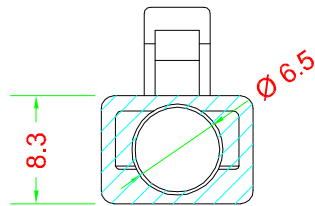

BOOT

單位:mm

產品編號 : 43065

產品品名 : BOOT-08B6.5BLZ(10)-85

台製 RJ45 水晶頭護套 孔徑 6.5mm 藍色 一包10個

Materials : ABS+PVC

適用的水晶頭

產品編號 : 3829B

產品品名 : 6P-U68850V2Z(10)-85

2 件式 C6 水晶頭