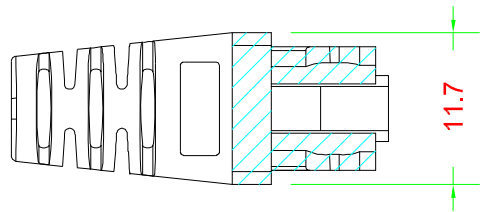

BOOT

單位:mm

產品編號 : 43065

產品品名 : BOOT-08B6.5BLZ(10)-85

台製 RJ45 水晶頭護套 孔徑 6.5mm 藍色 一包10個

Materials : ABS+PVC

適用的水晶頭

產品編號 : 3829B

產品品名 : 6P-U68850V2Z(10)-85

2 件式 C6 水晶頭