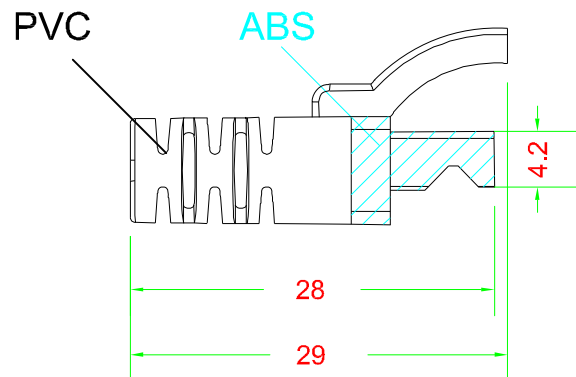

BOOT

單位:mm

產品編號 : 43065

產品品名 : BOOT-08B6.5BLZ(10)-85

台製 RJ45 水晶頭護套 孔徑 6.5mm 藍色 一包10個

Materials : ABS+PVC

適用的水晶頭

產品編號 : 3829B

產品品名 : 6P-U68850V2Z(10)-85

2 件式 C6 水晶頭