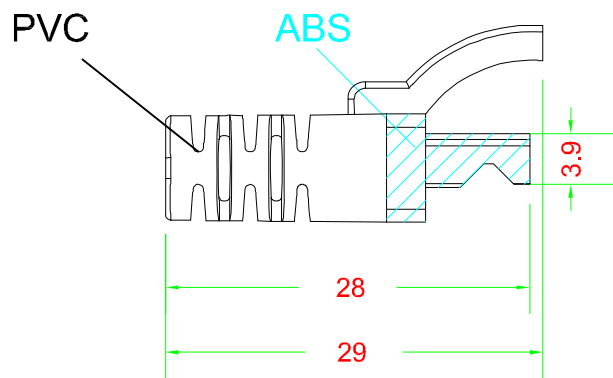

BOOT

單位:mm

產品編號 : 43059

產品品名 : BOOT-08A5.8GYZ(10)-85

台製 RJ45 水晶頭護套 孔徑 5.8mm 灰色 一包10個

Materials : ABS+PVC

適用的水晶頭

產品編號 : 3826B

產品品名 : P-U58850RZ(10)-53

C5e 水晶頭