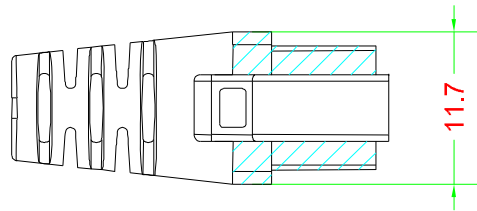

BOOT

單位:mm

產品編號 : 43059

產品品名 : BOOT-08A5.8GYZ(10)-85

台製 RJ45 水晶頭護套 孔徑 5.8mm 灰色 一包10個

Materials : ABS+PVC

適用的水晶頭

產品編號 : 3826B

產品品名 : P-U58850RZ(10)-53

C5e 水晶頭