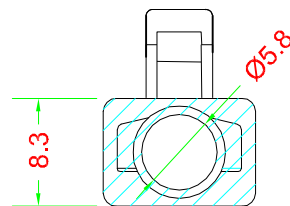

BOOT

單位:mm

產品編號 : 43059

產品品名 : BOOT-08A5.8GYZ(10)-85

台製 RJ45 水晶頭護套 孔徑 5.8mm 灰色 一包10個

Materials : ABS+PVC

適用的水晶頭

產品編號 : 3826B

產品品名 : P-U58850RZ(10)-53

C5e 水晶頭