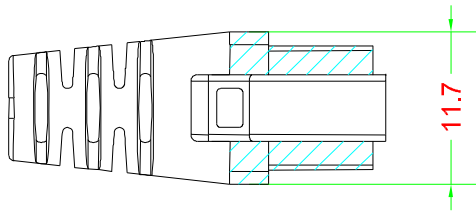

# BOOT

單位:mm

產品編號 : 43055

產品品名 : BOOT-08A5.8BLZ(10)-85

台製 RJ45 水晶頭護套 孔徑 5.8mm 藍色 一包10個

Materials : ABS+PVC

## 適用的水晶頭

產品編號 : 3826B

產品品名 : P-U58850RZ(10)-53