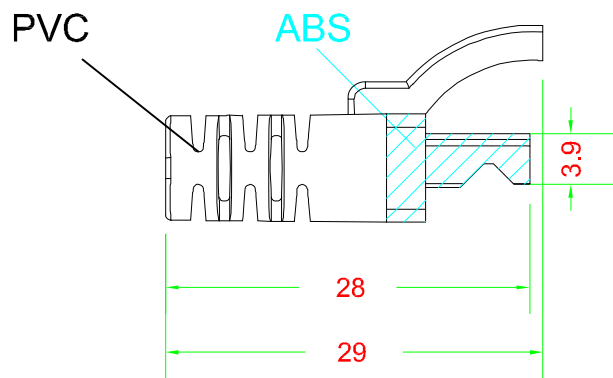

# BOOT

單位:mm

產品編號 : 43055

產品品名 : BOOT-08A5.8BLZ(10)-85

台製 RJ45 水晶頭護套 孔徑 5.8mm 藍色 一包10個

Materials : ABS+PVC

## 適用的水晶頭

產品編號 : 3826B

產品品名 : P-U58850RZ(10)-53