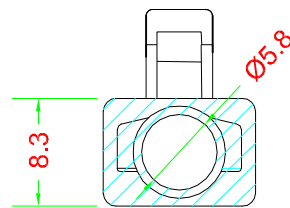

# BOOT

單位:mm

產品編號 : 43055

產品品名 : BOOT-08A5.8BLZ(10)-85

台製 RJ45 水晶頭護套 孔徑 5.8mm 藍色 一包10個

Materials : ABS+PVC

## 適用的水晶頭

產品編號 : 3826B

產品品名 : P-U58850RZ(10)-53