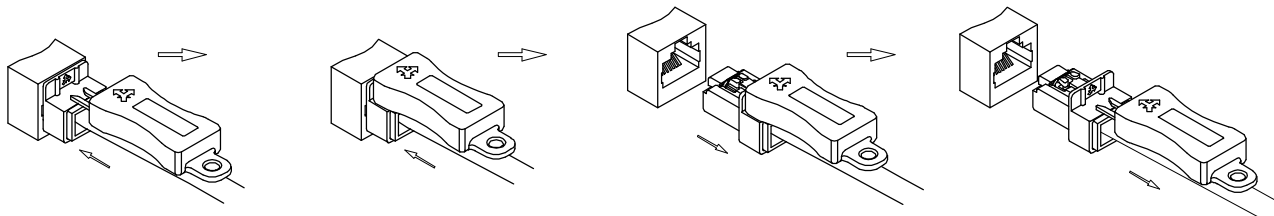

C5e 資安水晶頭 (50u 鍍金)

單位:mm

產品編號 : 4009C

產品品名 : 3A-LKPG-45NYU58850RZ

台製 3ANET C5e RJ45 帶鎖 水晶頭 尼龍色

Materials:

Lock : Fireproof Nylon-66

Plug : PC, UL 94V-2

Plug Contact : Phosphor Bronze

Operation Temperature : -20 °C ~ +70 °C

解鎖鑰匙 (選配)

產品編號 : 40002

產品品名 : 3A-KEY-LKPG45RDZ

- 本產品不適用於水晶頭護套寬度大於水晶頭的網路線
- 本產品或許不適用於某些高密度 Switch HUB 或是某些筆電

[組裝步驟]

[解鎖步驟]

更換為一般網路線 (選配)

產品編號 : 3905 X X=顏色

產品品名 : 3A-PLUG-SOS45XZ