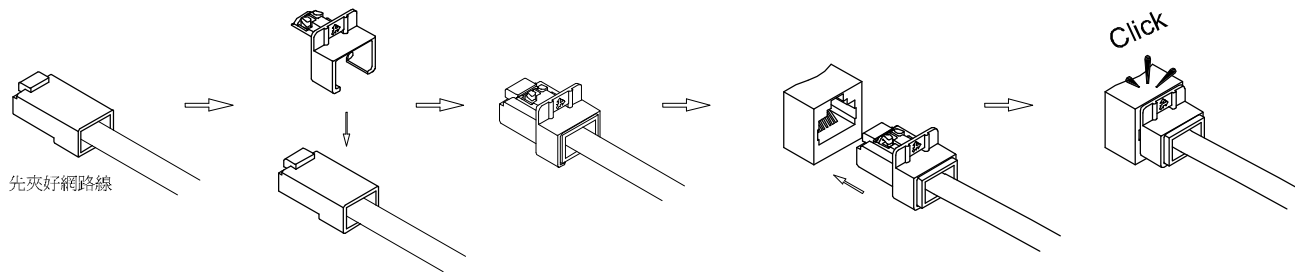

## 解鎖鑰匙 (選配)

產品編號 : 40002

產品品名 : 3A-KEY-LKPG45RDZ

- \* 本產品不適用於水晶頭護套寬度大於水晶頭的網路線
- \* 本產品或許不適用於某些高密度 Switch HUB 或是某些筆電

## [組裝步驟]