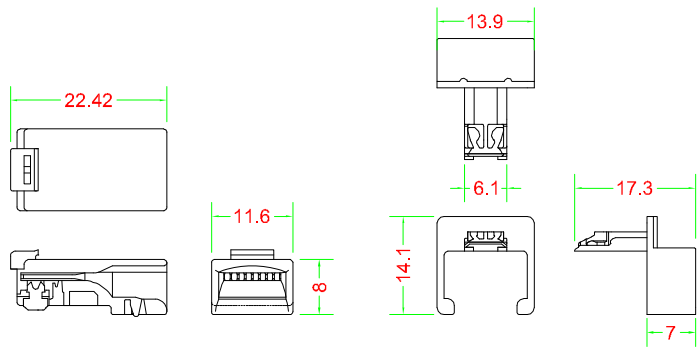

# C5e 資安水晶頭 (50u 鍍金)

單位:mm

產品編號 : 4009C

產品品名 : 3A-LKPG-45NYU58850RZ

台製 3ANET C5e RJ45 帶鎖 水晶頭 尼龍色

## Materials:

Lock : Fireproof Nylon-66

Plug : PC, UL 94V-2

Plug Contact : Phosphor Bronze

Operation Temperature : -20 °C ~ +70 °C