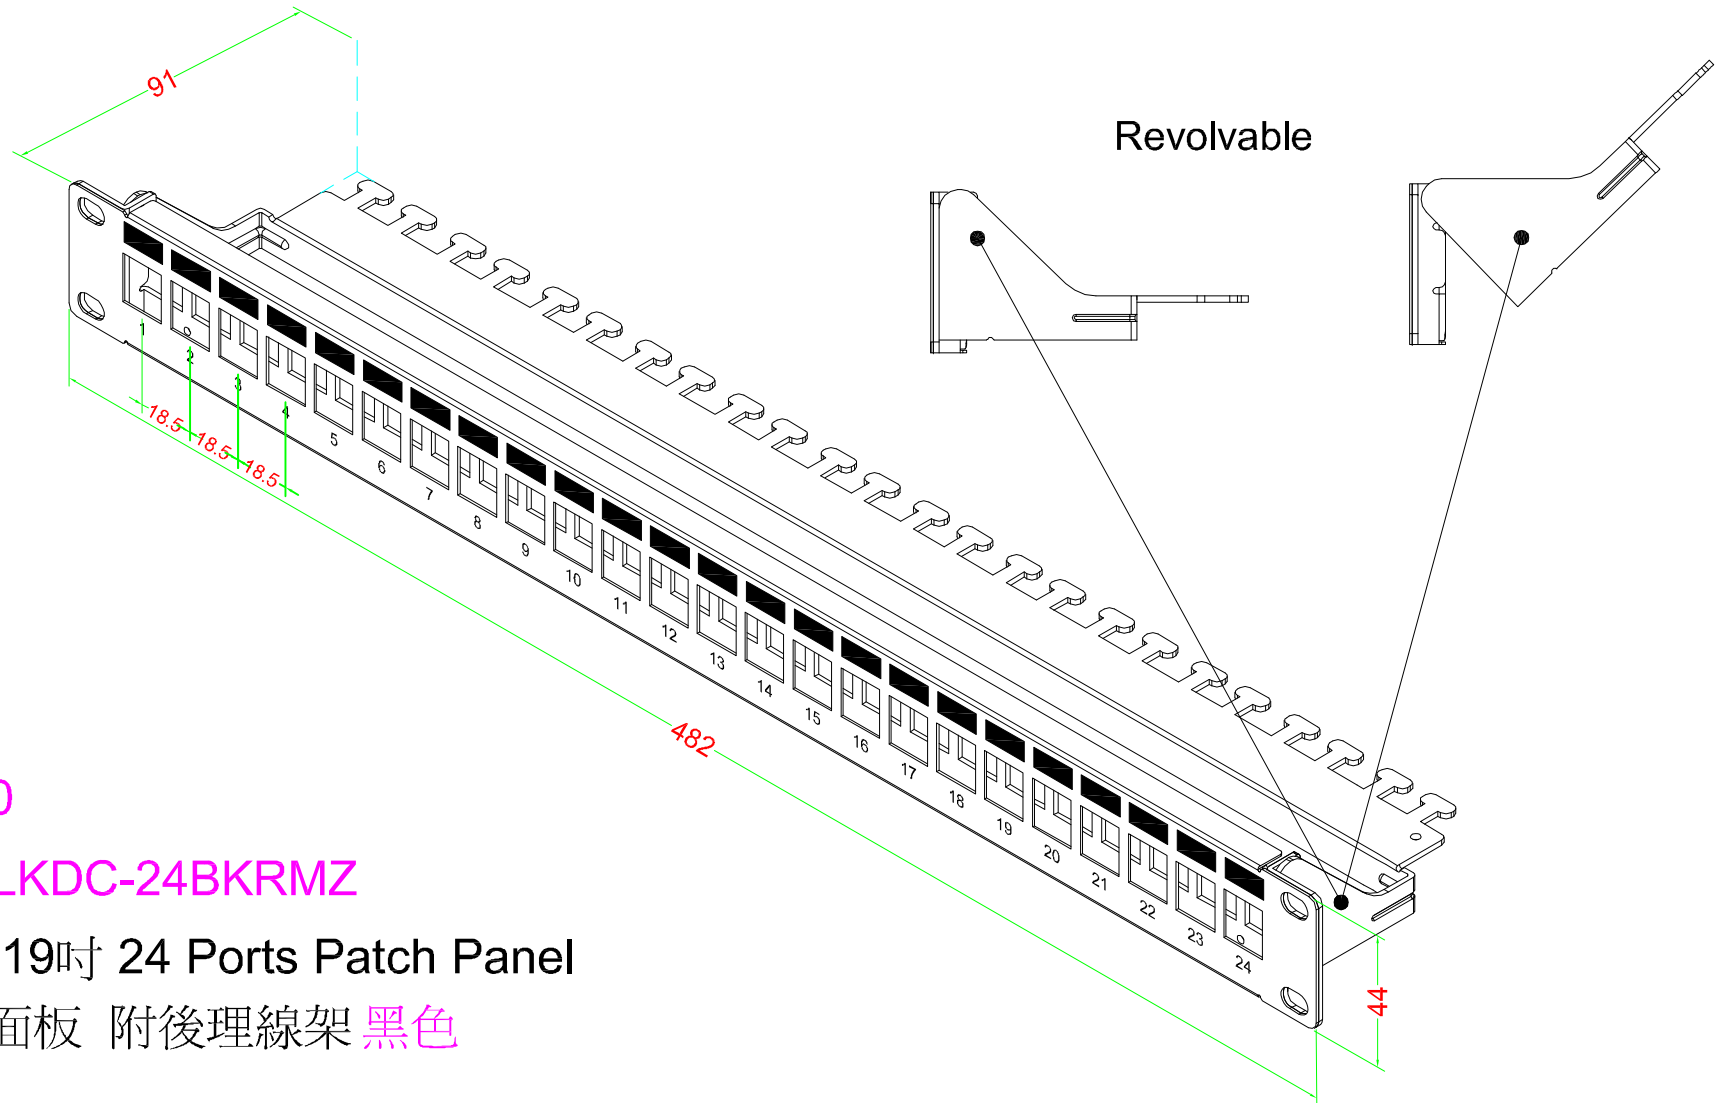

PATCH PANEL

單位：mm

產品編號：31060

產品品名：3A-PLKDC-24BKRMZ

台製 3ANET 1U 19吋 24 Ports Patch Panel

雙層空網路跳線面板 附後理線架 黑色

Materials:

Panel : Metal (SPCC)

Cable Management : Metal (SPCC)