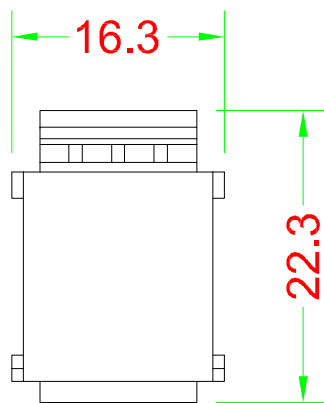

KEYSTONE INSERT

單位:mm

產品編號 : 29004

產品品名 : KSRWH-0Z

台製 RJ45 空面板 塞子 Keystone Insert 白色

可安裝於面板 / 桌盒 / 19"鐵板

Materials:

Body : Fireproof ABS UL-94V0